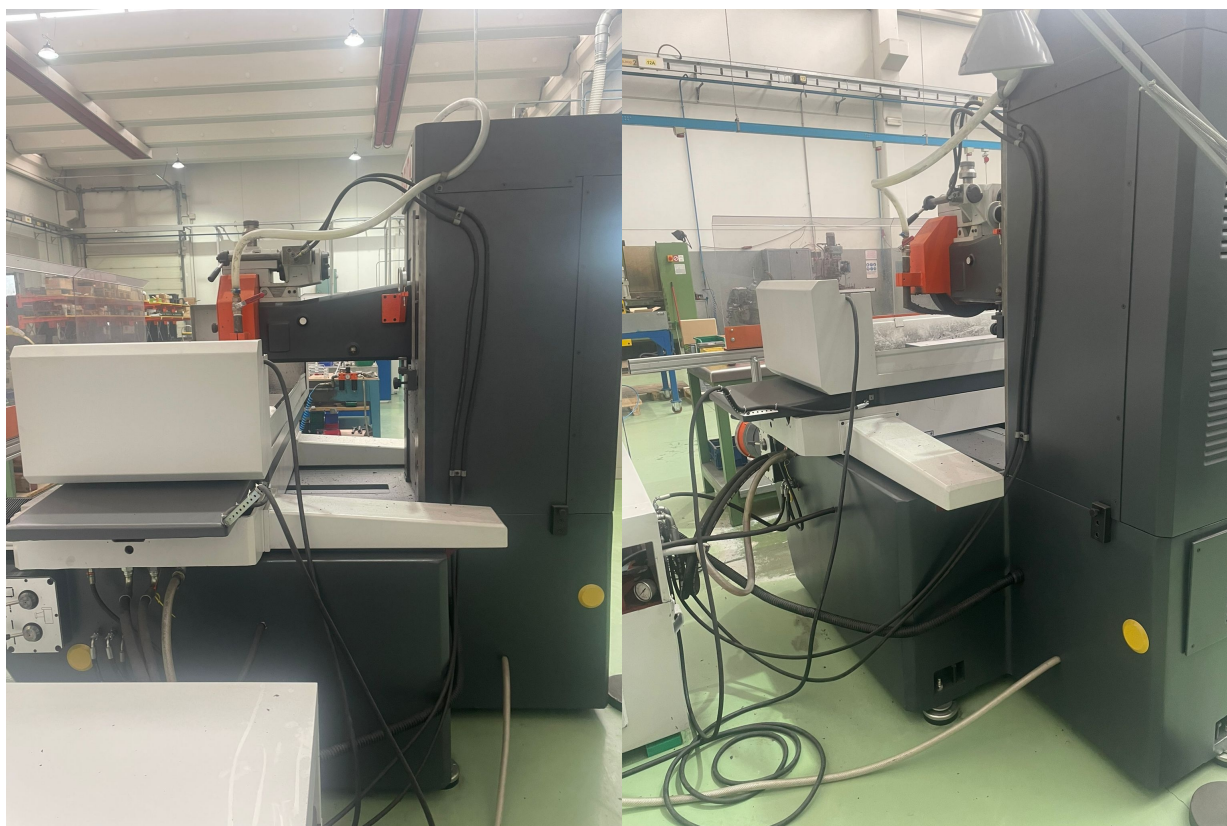

Gamba Macchine Srl

Contacts

Where we are

V.A.T. IT00639540988

+39 030 831096

Headquarter and Warehouse 1

Warehouse 2

C.F./R.I. 01581570171

+39 030 8913312

Via Artigiani, 32 - 25063

Via Caduti del lavoro 41, 25030

REA 248813 BS

offerte@gambamacchine.it

Gardone V.T. Brescia - Italia

Coccaglio Brescia - Italia

C.S. 802.165,00 €