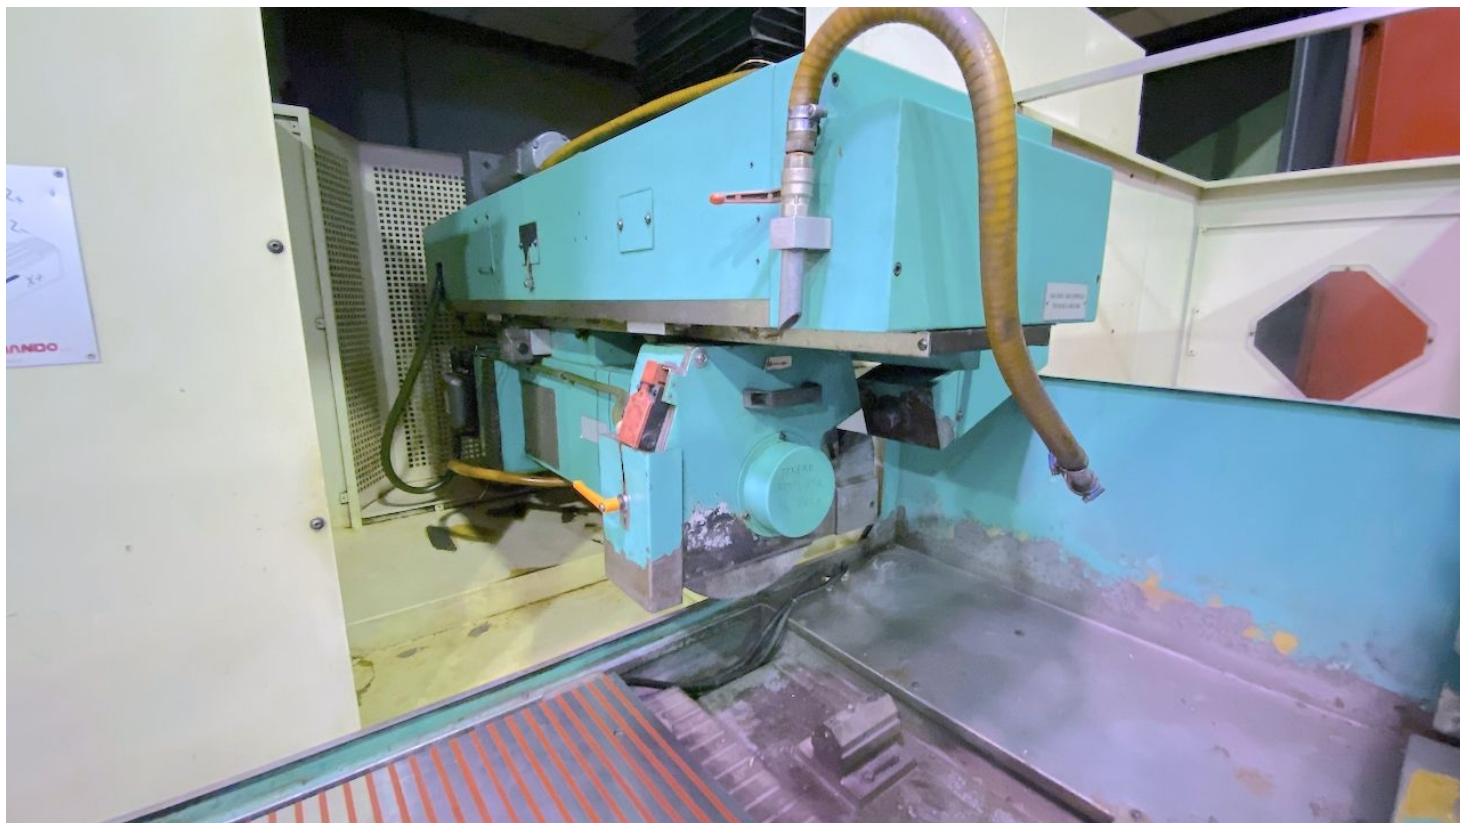

Gamba Macchine Srl

Contacts

Where we are

V.A.T. IT00639540988

+39 030 831096

Headquarter and Warehouse 1

Warehouse 2

C.F./R.I. 01581570171

+39 030 8913312

Via Artigiani, 32 - 25063

Via Caduti del lavoro 41, 25030

REA 248813 BS

offerte@gambamacchine.it

Gardone V.T. Brescia - Italia

Coccaglio Brescia - Italia

C.S. 802.165,00 €