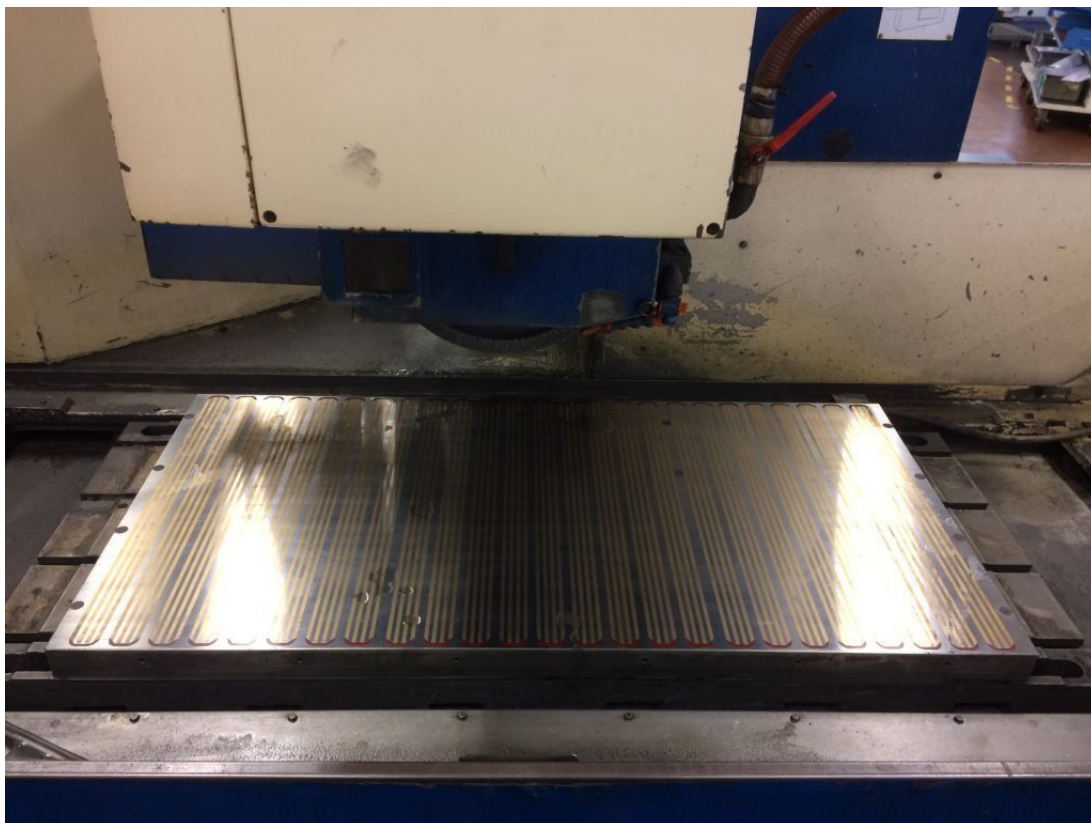

Gamba Macchine Srl

V.A.T. IT00639540988

C.F./R.I. 01581570171

REA 248813 BS

C.S. 802.165,00 €

Contacts

+39 030 831096

+39 030 8913312

offerte@gambamacchine.it

Where we are

Headquarter and Warehouse 1

Via Artigiani, 32 - 25063

Gardone V.T. Brescia - Italia

Warehouse 2

Via Caduti del lavoro 41, 25030

Coccaglio Brescia - Italia