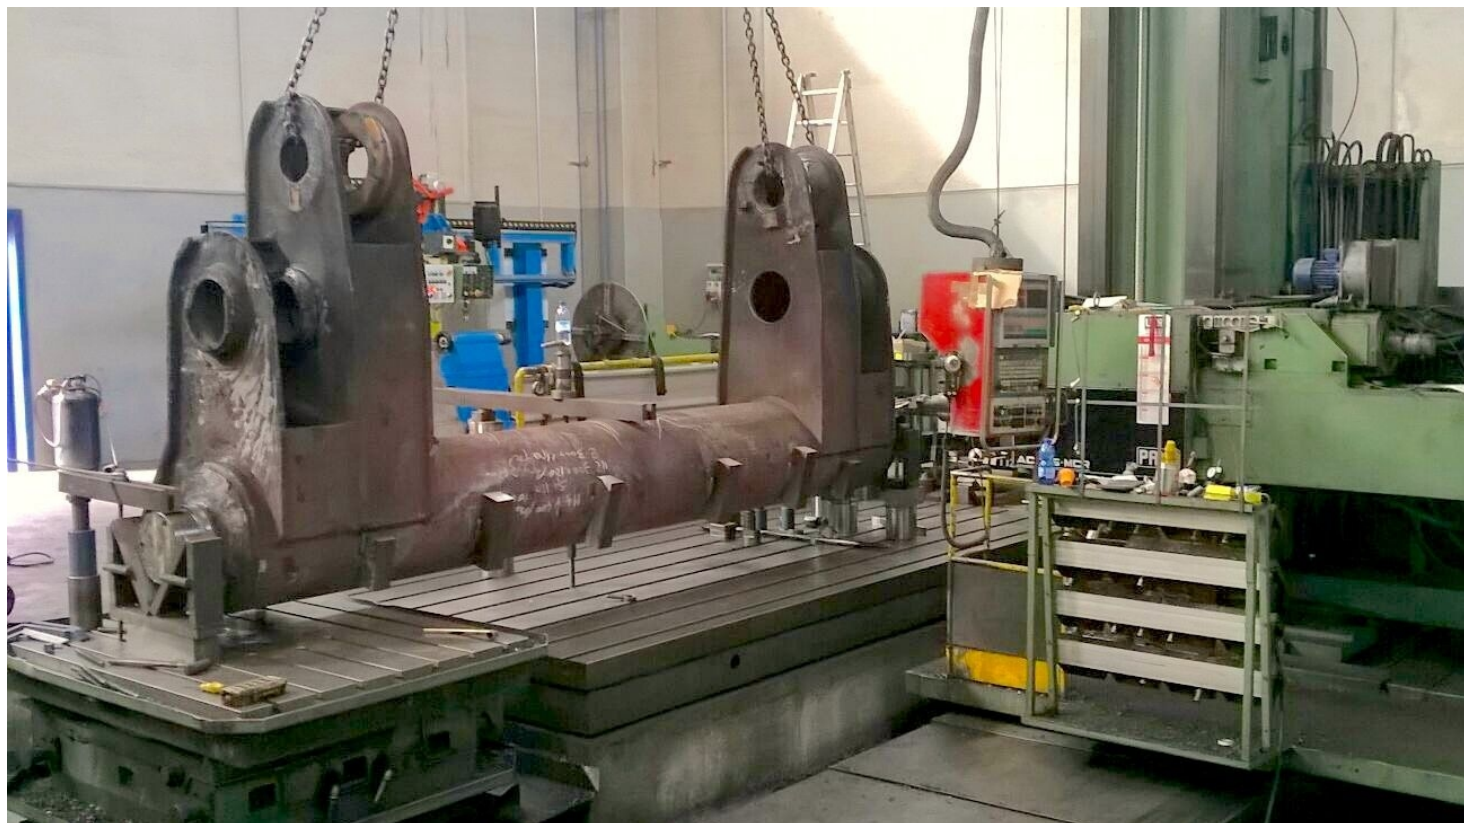

Gamba Macchine Srl

Contacts

Where we are

V.A.T. IT00639540988

+39 030 831096

Headquarter and Warehouse 1

Warehouse 2

C.F./R.I. 01581570171

+39 030 8913312

Via Artigiani, 32 - 25063

Via Caduti del lavoro 41, 25030

REA 248813 BS

offerte@gambamacchine.it

Gardone V.T. Brescia - Italia

Coccaglio Brescia - Italia

C.S. 802.165,00 €