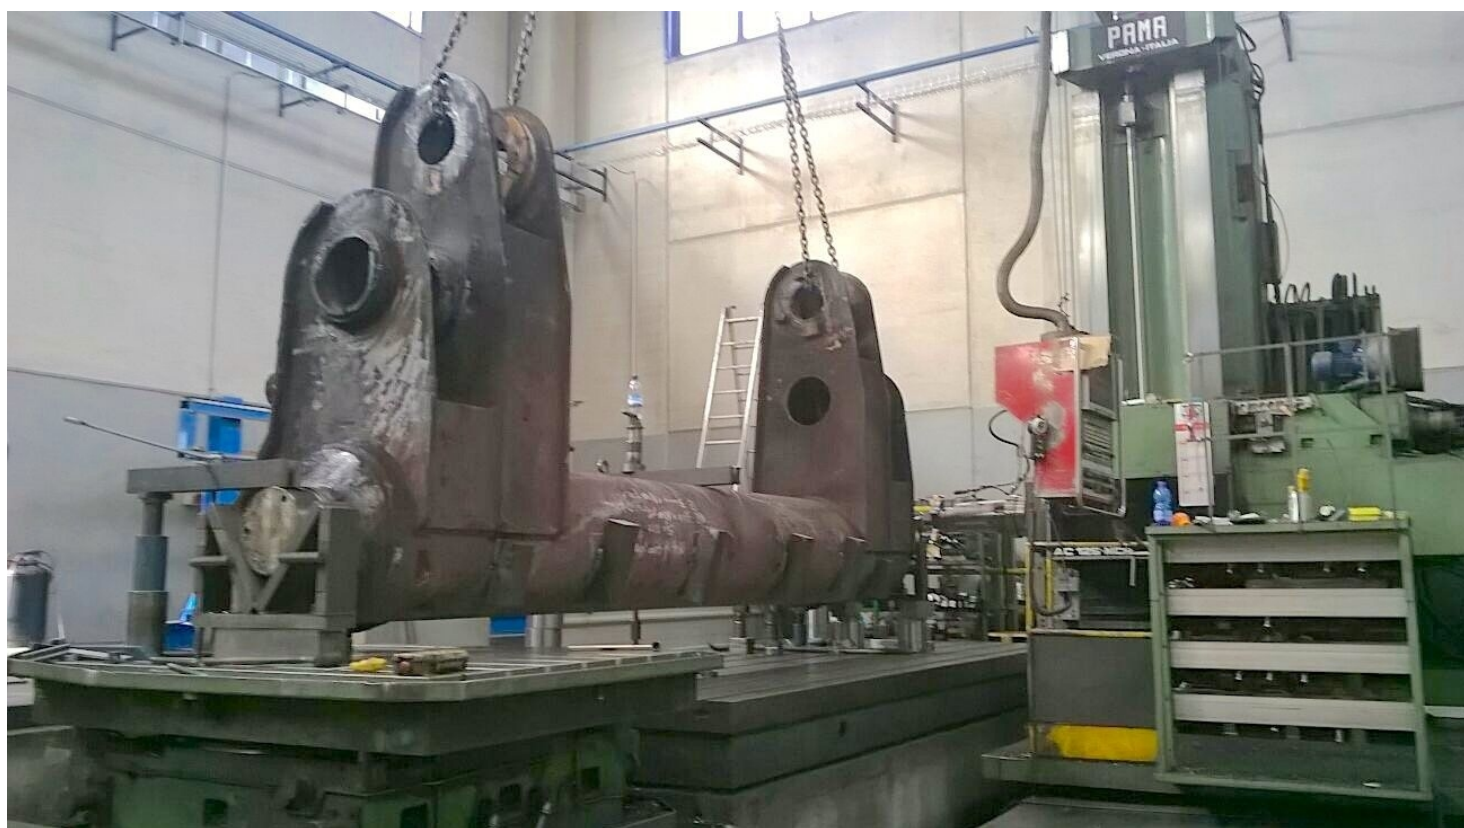

Gamba Macchine Srl

Contacts

Where we are

V.A.T. IT00639540988

+39 030 831096

Headquarter and Warehouse 1

Warehouse 2

C.F./R.I. 01581570171

+39 030 8913312

Via Artigiani, 32 - 25063

Via Caduti del lavoro 41, 25030

REA 248813 BS

offerte@gambamacchine.it

Gardone V.T. Brescia - Italia

Coccaglio Brescia - Italia

C.S. 802.165,00 €