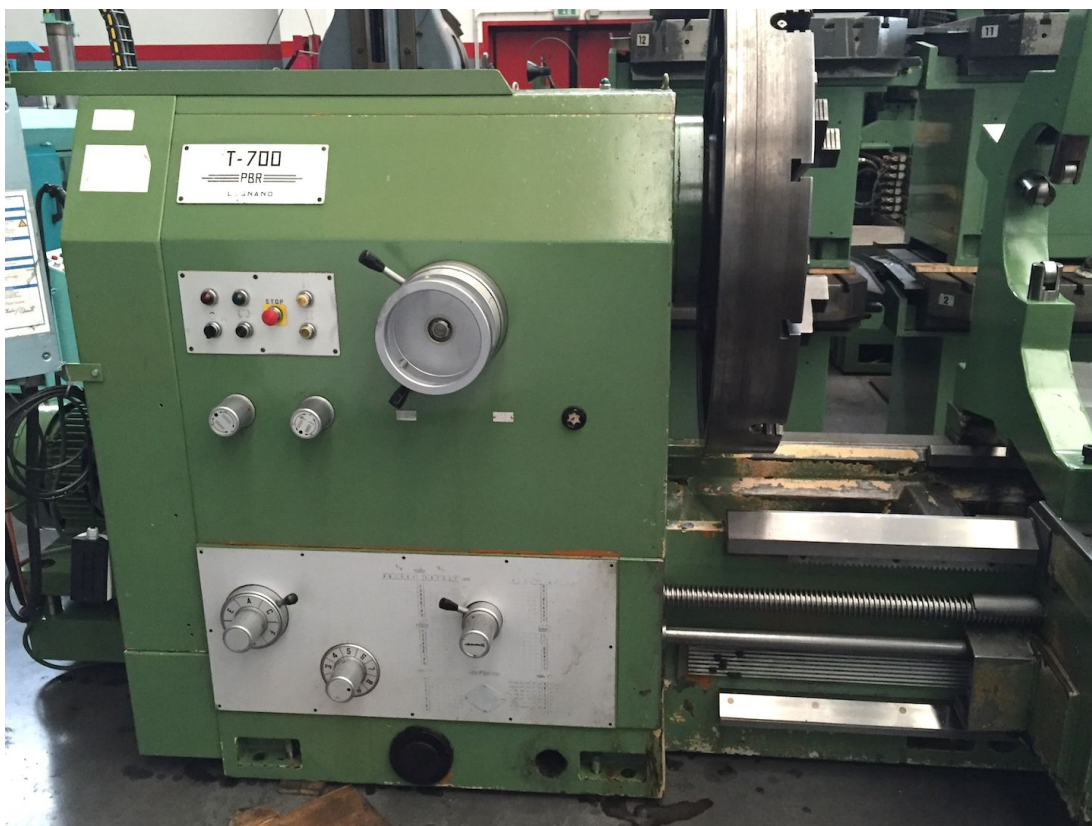

Gamba Macchine Srl

Contacts

Where we are

V.A.T. IT00639540988

+39 030 831096

Headquarter and Warehouse 1

Warehouse 2

C.F./R.I. 01581570171

+39 030 8913312

Via Artigiani, 32 - 25063

Via Caduti del lavoro 41, 25030

REA 248813 BS

offerte@gambamacchine.it

Gardone V.T. Brescia - Italia

Coccaglio Brescia - Italia

C.S. 802.165,00 €