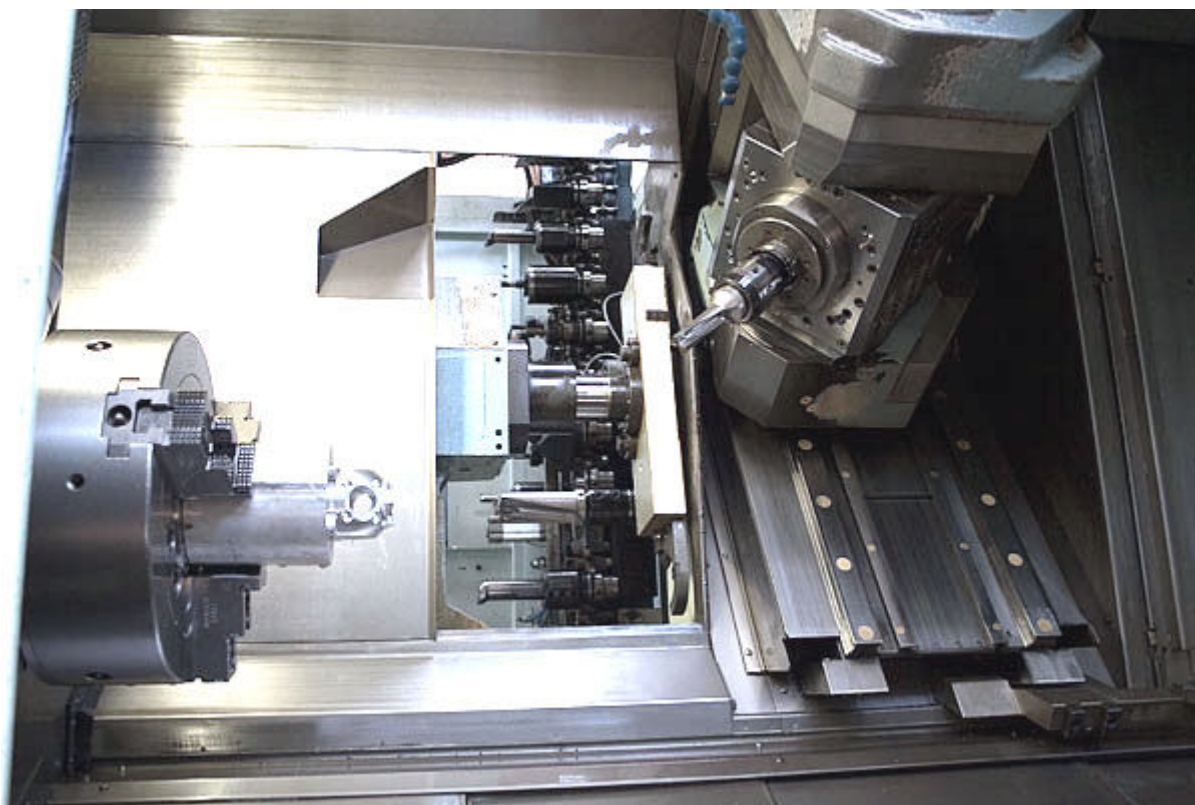

Via Artigiani, 32 - 25063

Via Caduti del lavoro 41, 25030

REA 248813 BS

offerte@gambamacchine.it

Gardone V.T. Brescia - Italia

Coccaglio Brescia - Italia

C.S. 802.165,00 €

Gamba Macchine Srl