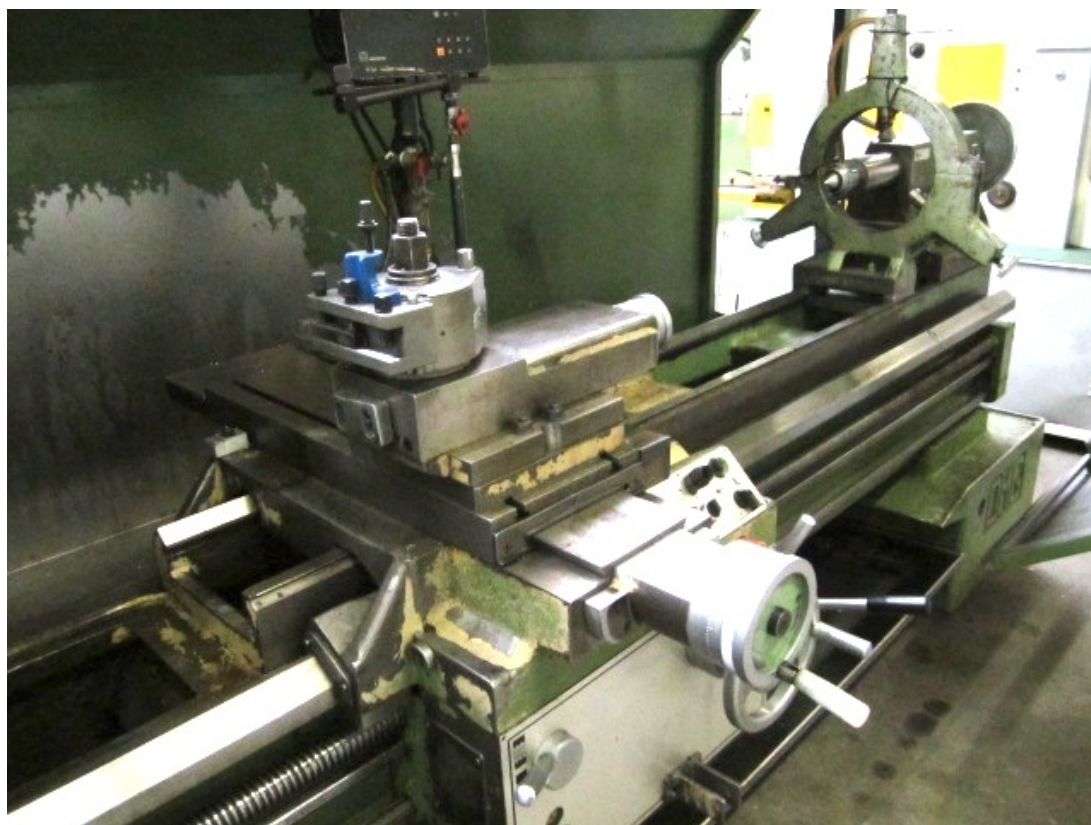

Gamba Macchine Srl

Contacts

Where we are

V.A.T. IT00639540988

+39 030 831096

Headquarter and Warehouse 1

Warehouse 2

C.F./R.I. 01581570171

+39 030 8913312

Via Artigiani, 32 - 25063

Via Caduti del lavoro 41, 25030

REA 248813 BS

offerte@gambamacchine.it

Gardone V.T. Brescia - Italia

Coccaglio Brescia - Italia

C.S. 802.165,00 €