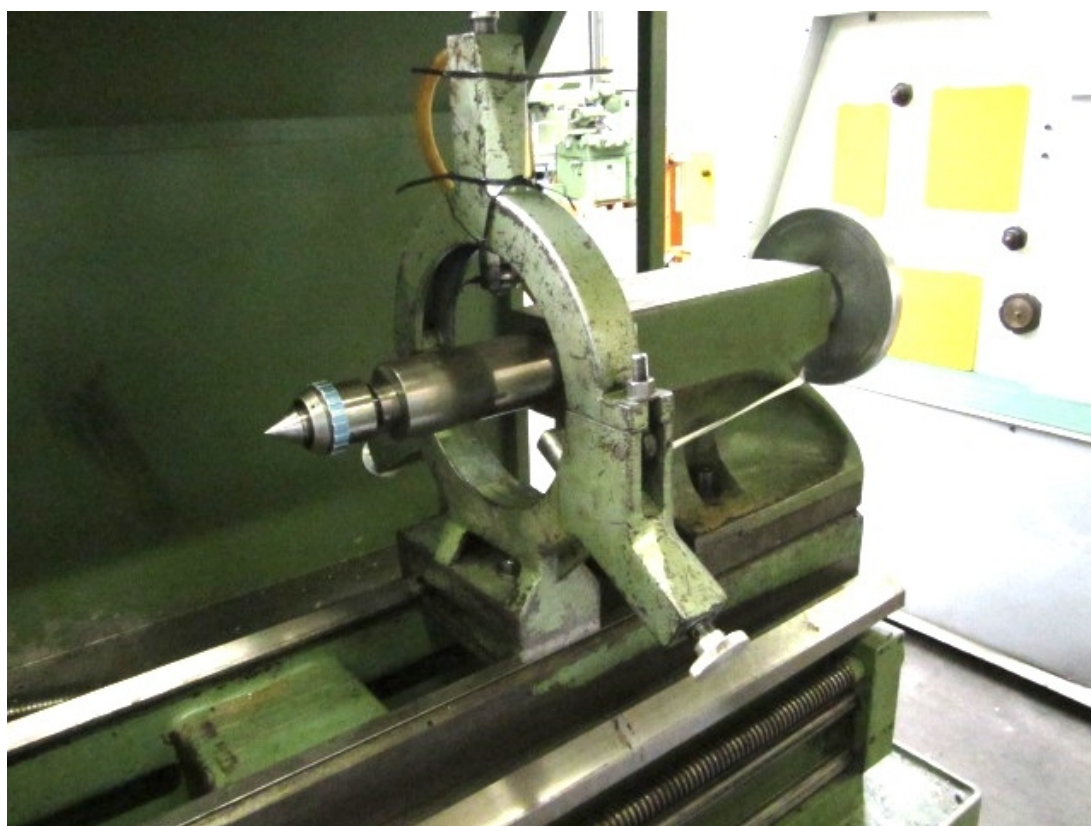

Gamba Macchine Srl

Contacts

Where we are

V.A.T. IT00639540988

+39 030 831096

Headquarter and Warehouse 1

Warehouse 2

C.F./R.I. 01581570171

+39 030 8913312

Via Artigiani, 32 - 25063

Via Caduti del lavoro 41, 25030

REA 248813 BS

offerte@gambamacchine.it

Gardone V.T. Brescia - Italia

Coccaglio Brescia - Italia

C.S. 802.165,00 €