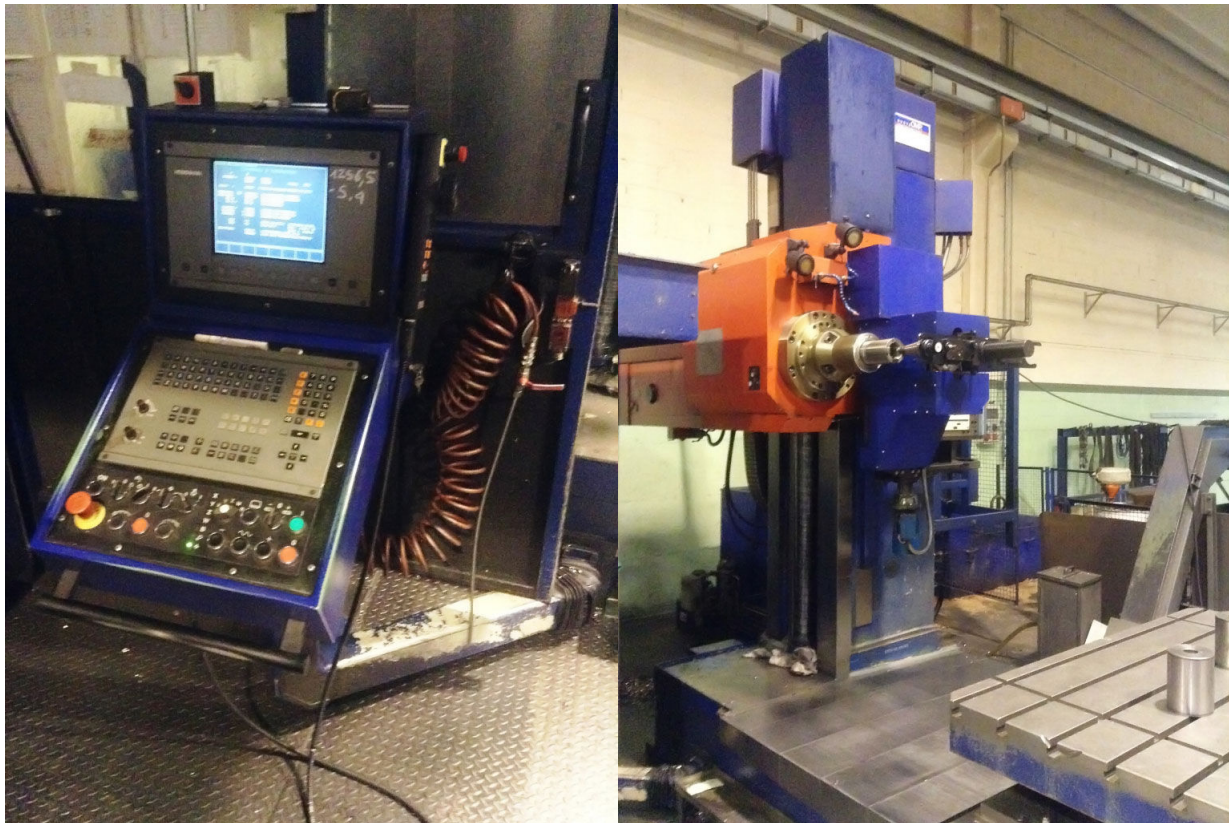

Gamba Macchine Srl

V.A.T. IT00639540988
C.F./R.I. 01581570171
REA 248813 BS
C.S. 802.165,00 €

Contacts

+39 030 831096
+39 030 8913312
offerte@gambamacchine.it

Where we are

Headquarter and Warehouse 1
Via Artigiani, 32 - 25063
Gardone V.T. Brescia - Italia

Warehouse 2

Via Caduti del lavoro 41, 25030
Coccaglio Brescia - Italia