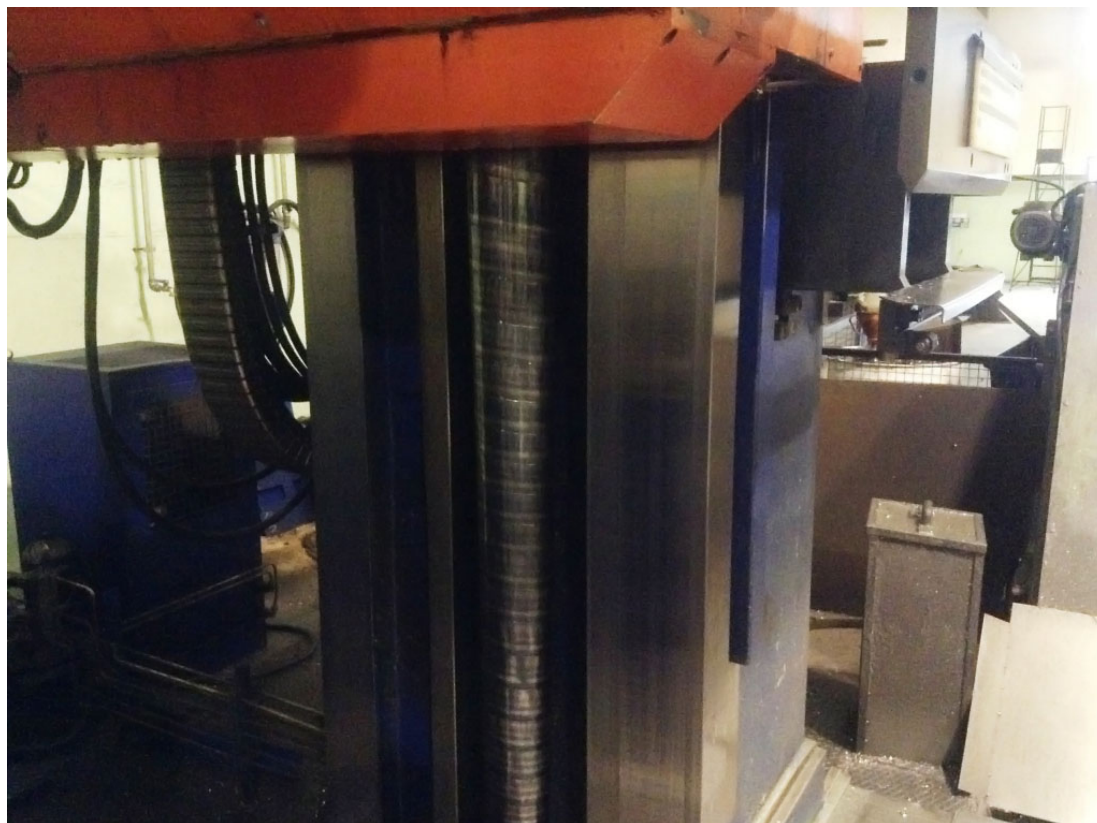

Gamba Macchine Srl

Contacts

Where we are

V.A.T. IT00639540988

+39 030 831096

Headquarter and Warehouse 1

Warehouse 2

C.F./R.I. 01581570171

+39 030 8913312

Via Artigiani, 32 - 25063

Via Caduti del lavoro 41, 25030

REA 248813 BS

offerte@gambamacchine.it

Gardone V.T. Brescia - Italia

Coccaglio Brescia - Italia

C.S. 802.165,00 €