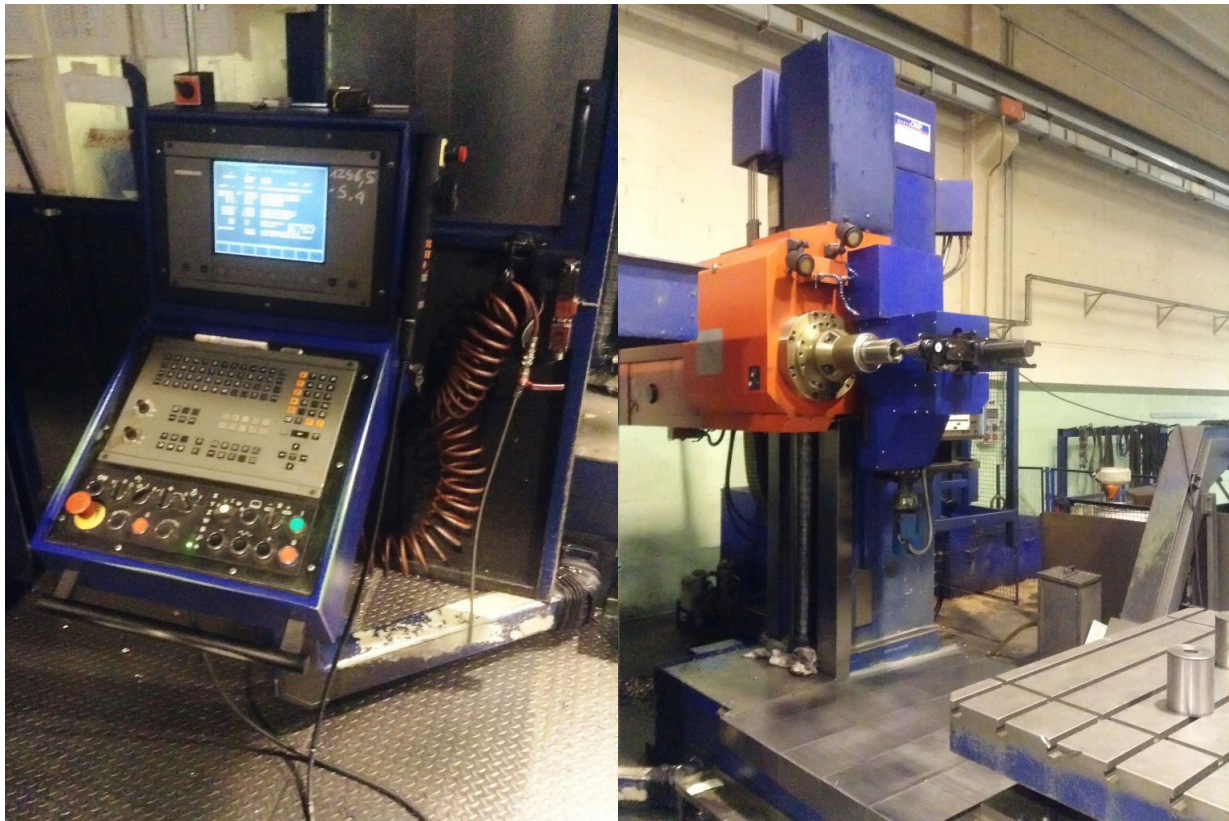

Gamba Macchine Srl

V.A.T. IT00639540988
C.F./R.I. 01581570171
REA 248813 BS
C.S. 802.165,00 €

Contacts

+39 030 831096
+39 030 8913312
offerte@gambamacchine.it

Where we are

Headquarter and Warehouse 1
Via Artigiani, 32 - 25063
Gardone V.T. Brescia - Italia

Warehouse 2

Via Caduti del lavoro 41, 25030
Coccaglio Brescia - Italia