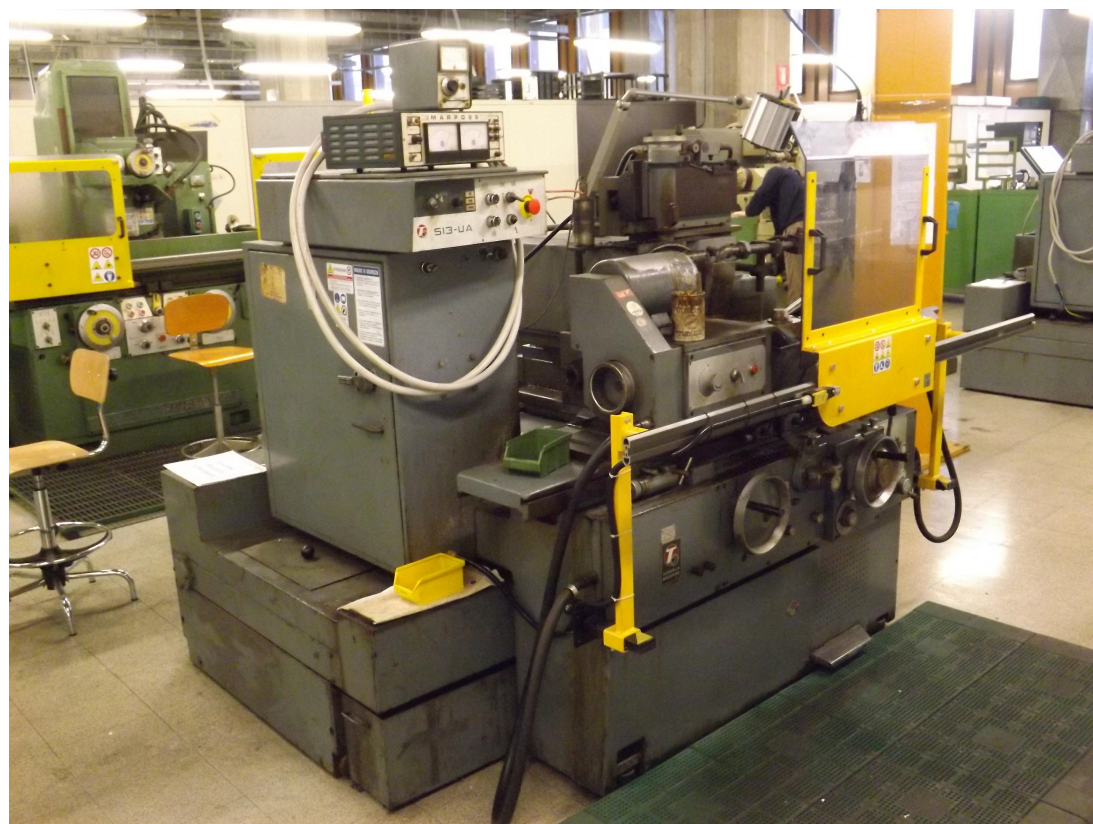

Gamba Macchine Srl

Contacts

Where we are

V.A.T. IT00639540988

+39 030 831096

Headquarter and Warehouse 1

Warehouse 2

C.F./R.I. 01581570171

+39 030 8913312

Via Artigiani, 32 - 25063

Via Caduti del lavoro 41, 25030

REA 248813 BS

offerte@gambamacchine.it

Gardone V.T. Brescia - Italia

Coccaglio Brescia - Italia

C.S. 802.165,00 €