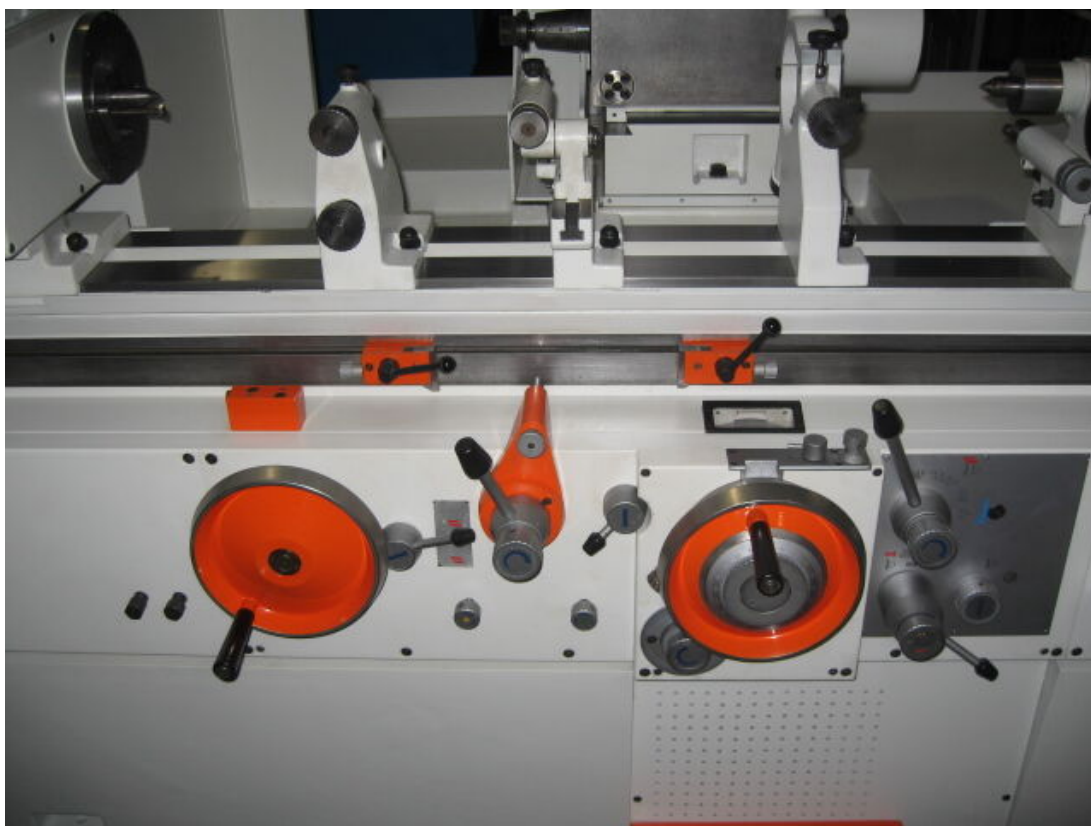

Gamba Macchine Srl

Contacts

Where we are

V.A.T. IT00639540988

+39 030 831096

Headquarter and Warehouse 1

Warehouse 2

C.F./R.I. 01581570171

+39 030 8913312

Via Artigiani, 32 - 25063

Via Caduti del lavoro 41, 25030

REA 248813 BS

offerte@gambamacchine.it

Gardone V.T. Brescia - Italia

Coccaglio Brescia - Italia

C.S. 802.165,00 €