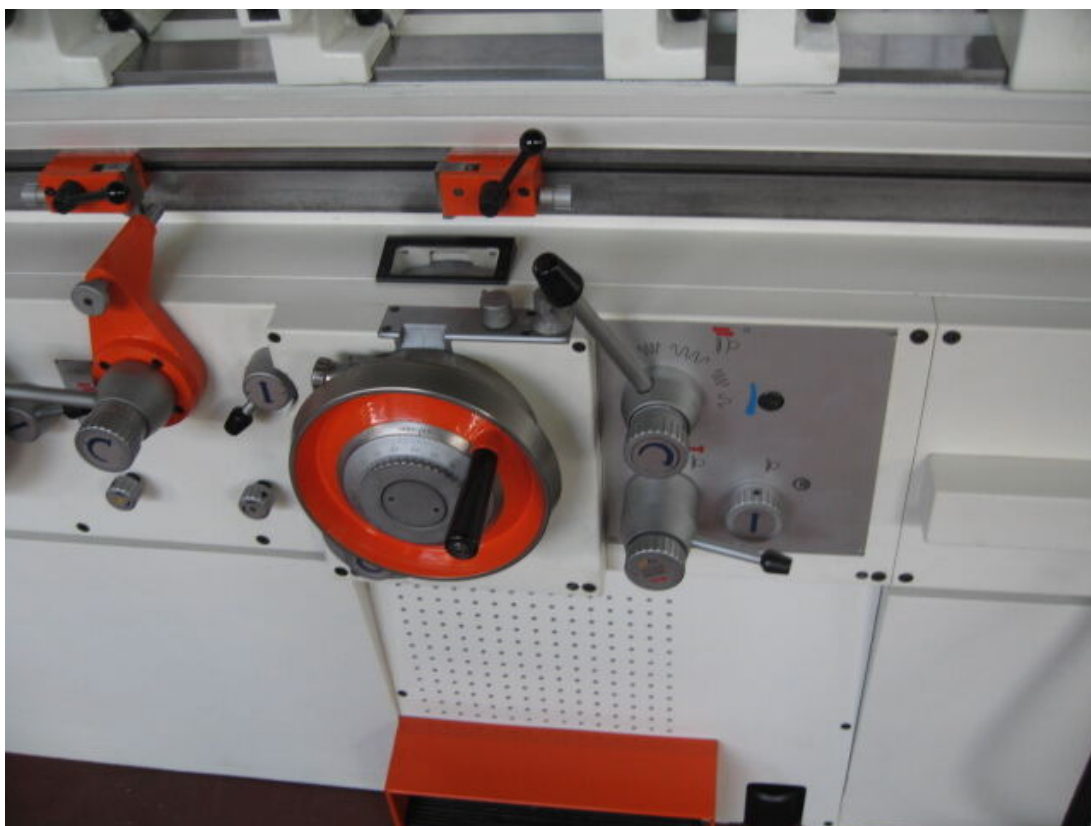

Gamba Macchine Srl

V.A.T. IT00639540988

C.F./R.I. 01581570171

REA 248813 BS

C.S. 802.165,00 €

Contacts

+39 030 831096

+39 030 8913312

offerte@gambamacchine.it

Where we are

Headquarter and Warehouse 1

Via Artigiani, 32 - 25063

Gardone V.T. Brescia - Italia

Warehouse 2

Via Caduti del lavoro 41, 25030

Coccaglio Brescia - Italia