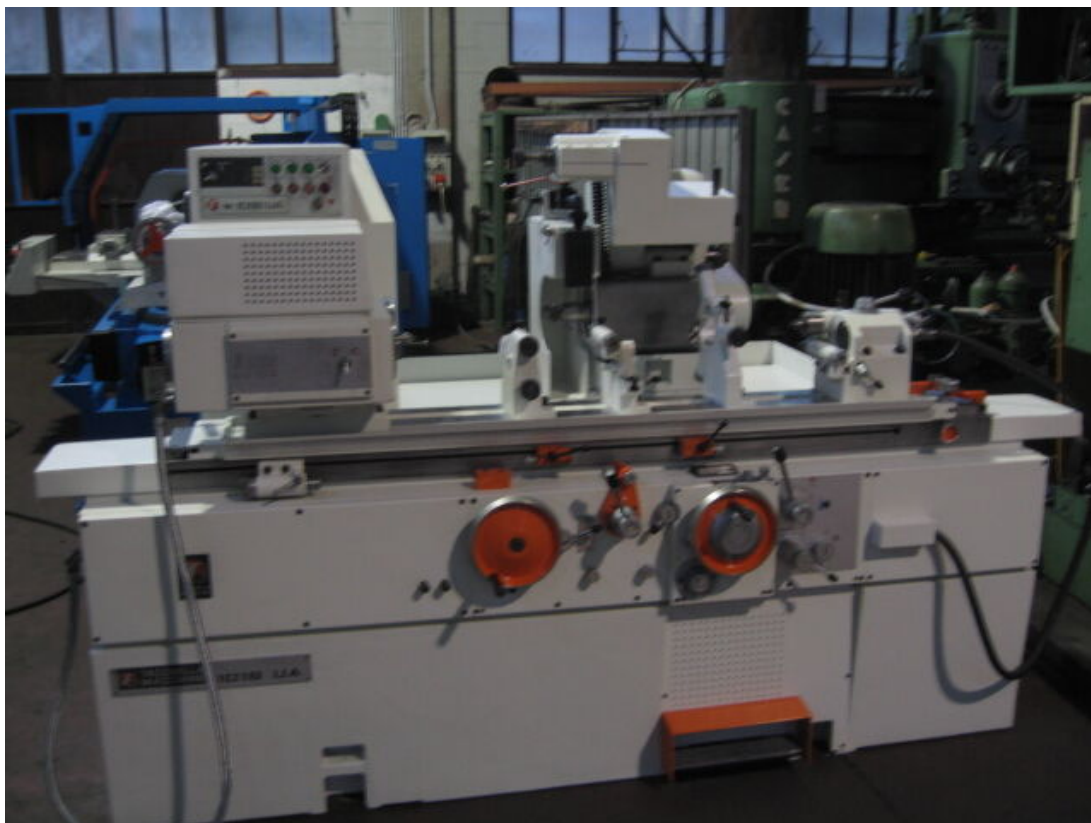

Gamba Macchine Srl

Contacts

Where we are

V.A.T. IT00639540988

+39 030 831096

C.F./R.I. 01581570171

+39 030 8913312

REA 248813 BS

offerte@gambamacchine.it

C.S. 802.165,00 €

Headquarter and Warehouse 1

Via Artigiani, 32 - 25063

Gardone V.T. Brescia - Italia

Warehouse 2

Via Caduti del lavoro 41, 25030

Coccaglio Brescia - Italia