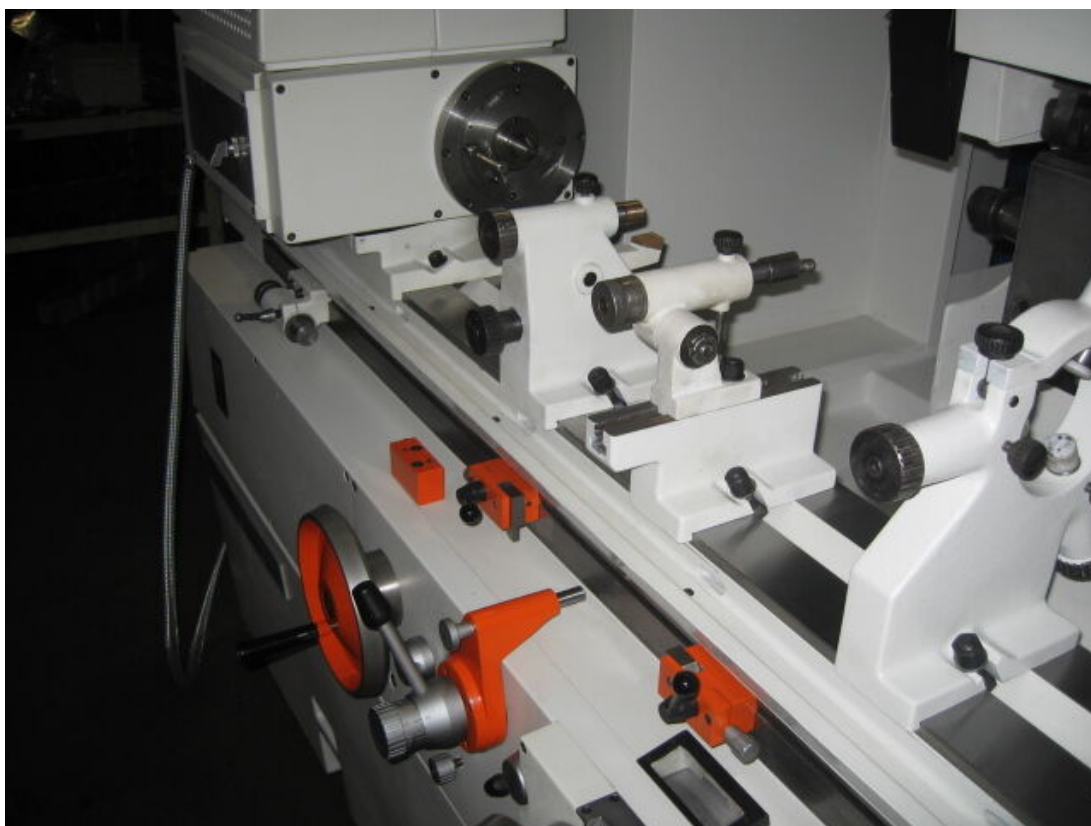

Gardone V.T. Brescia - Italia

Coccaglio Brescia - Italia

C.S. 802.165,00 €

**Gamba Macchine Srl**

V.A.T. IT00639540988

C.F./R.I. 01581570171

REA 248813 BS

C.S. 802.165,00 €