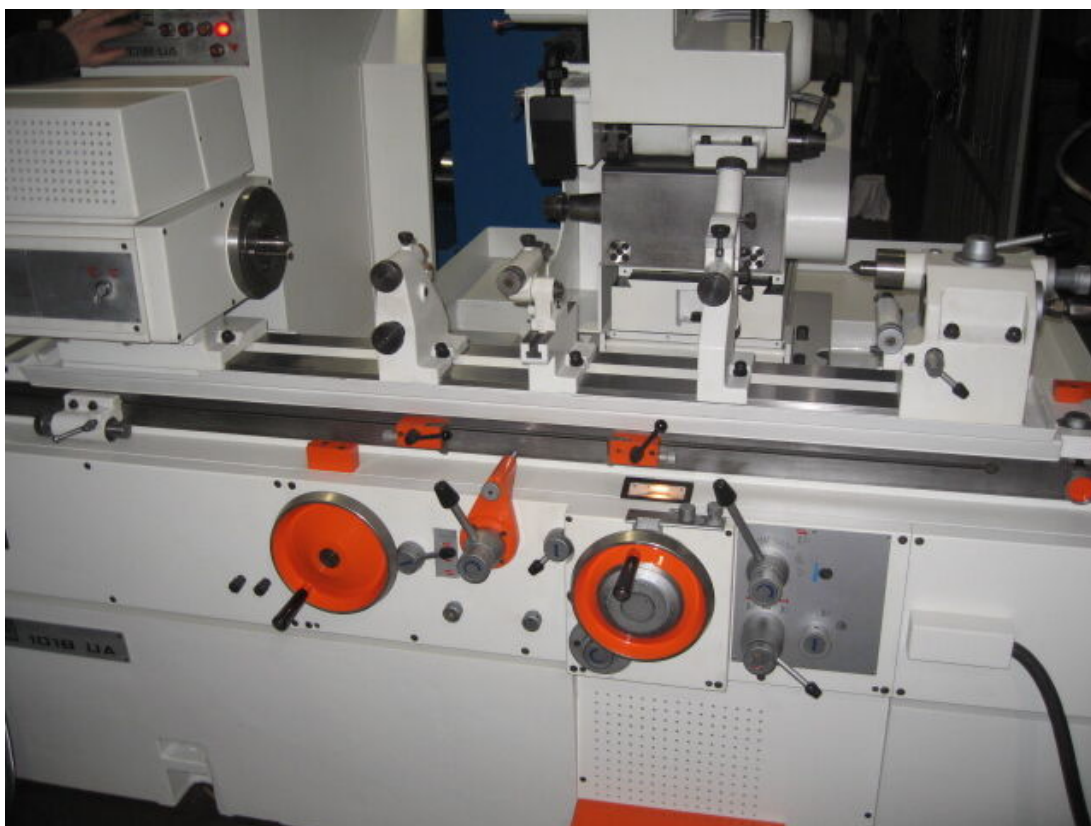

Gamba Macchine Srl

Contacts

Where we are

V.A.T. IT00639540988

+39 030 831096

C.F./R.I. 01581570171

+39 030 8913312

REA 248813 BS

offerte@gambamacchine.it

C.S. 802.165,00 €

Headquarter and Warehouse 1

Via Artigiani, 32 - 25063

Gardone V.T. Brescia - Italia

Warehouse 2

Via Caduti del lavoro 41, 25030

Coccaglio Brescia - Italia