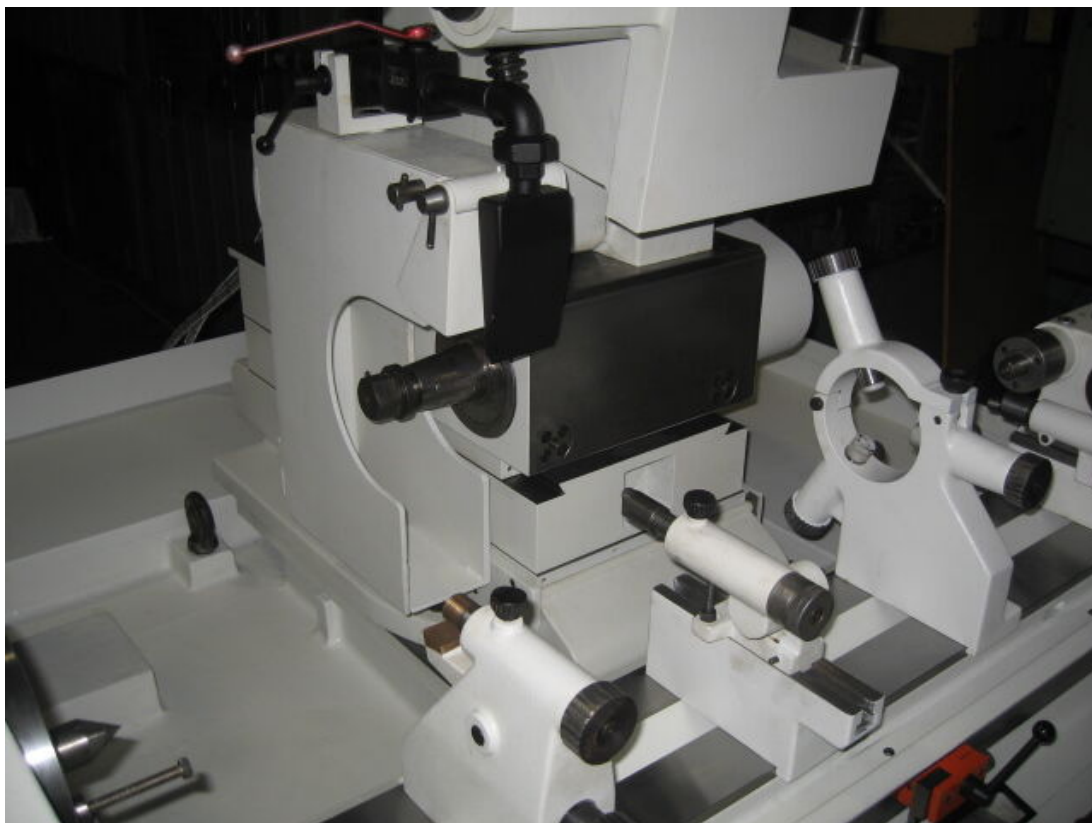

Gamba Macchine Srl

V.A.T. IT00639540988

C.F./R.I. 01581570171

REA 248813 BS

C.S. 802.165,00 €

Contacts

+39 030 831096

+39 030 8913312

offerte@gambamacchine.it

Where we are

Headquarter and Warehouse 1

Via Artigiani, 32 - 25063

Gardone V.T. Brescia - Italia

Warehouse 2

Via Caduti del lavoro 41, 25030

Coccaglio Brescia - Italia