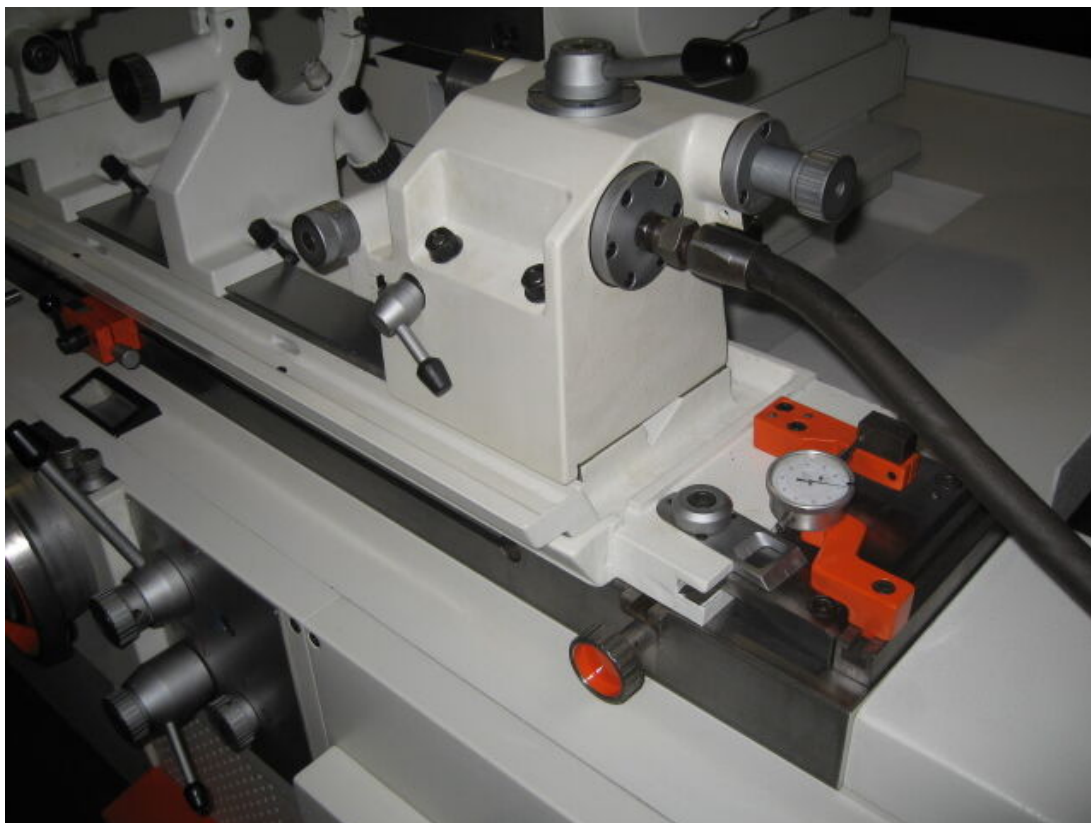

Gardone V.T. Brescia - Italia

Coccaglio Brescia - Italia

C.S. 802.165,00 €

**Gamba Macchine Srl**

V.A.T. IT00639540988

C.F./R.I. 01581570171

REA 248813 BS

C.S. 802.165,00 €