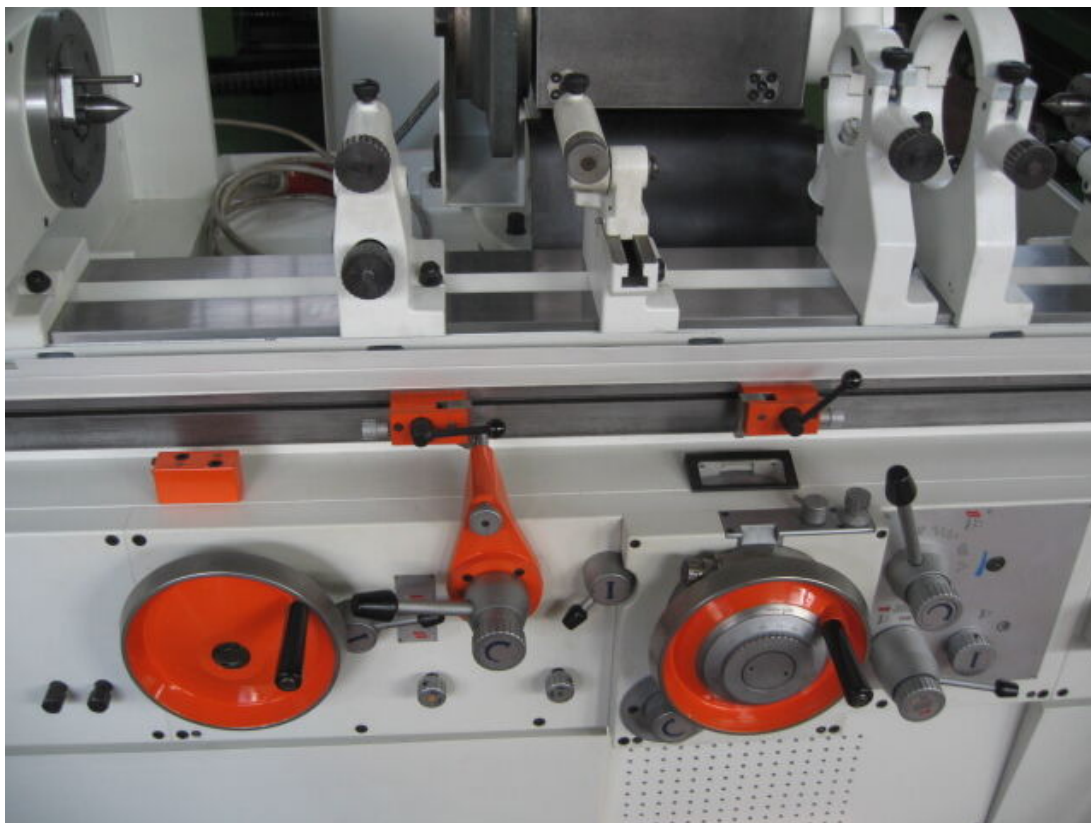

Gamba Macchine Srl

V.A.T. IT00639540988

C.F./R.I. 01581570171

REA 248813 BS

C.S. 802.165,00 €

Contacts

+39 030 831096

+39 030 8913312

offerte@gambamacchine.it

Where we are

Headquarter and Warehouse 1

Via Artigiani, 32 - 25063

Gardone V.T. Brescia - Italia

Warehouse 2

Via Caduti del lavoro 41, 25030

Coccaglio Brescia - Italia