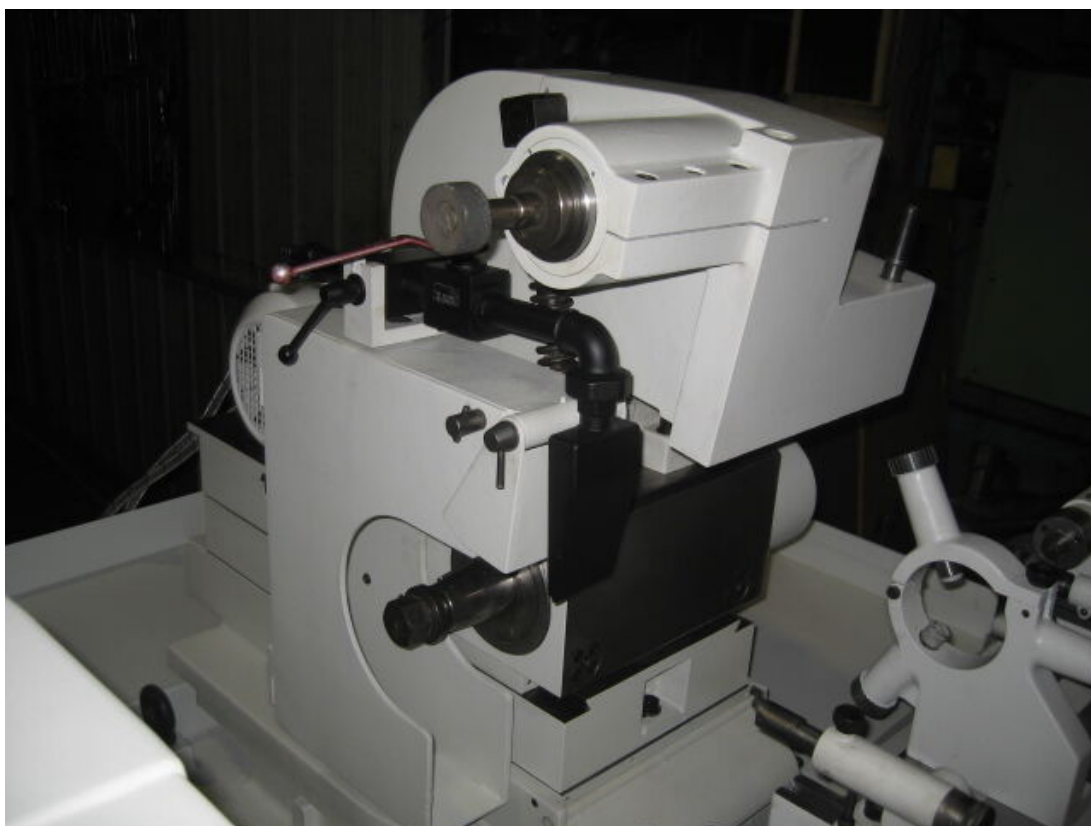

Gamba Macchine Srl

Contacts

Where we are

V.A.T. IT00639540988

+39 030 831096

C.F./R.I. 01581570171

+39 030 8913312

REA 248813 BS

offerte@gambamacchine.it

C.S. 802.165,00 €

Headquarter and Warehouse 1

Via Artigiani, 32 - 25063

Gardone V.T. Brescia - Italia

Warehouse 2

Via Caduti del lavoro 41, 25030

Coccaglio Brescia - Italia