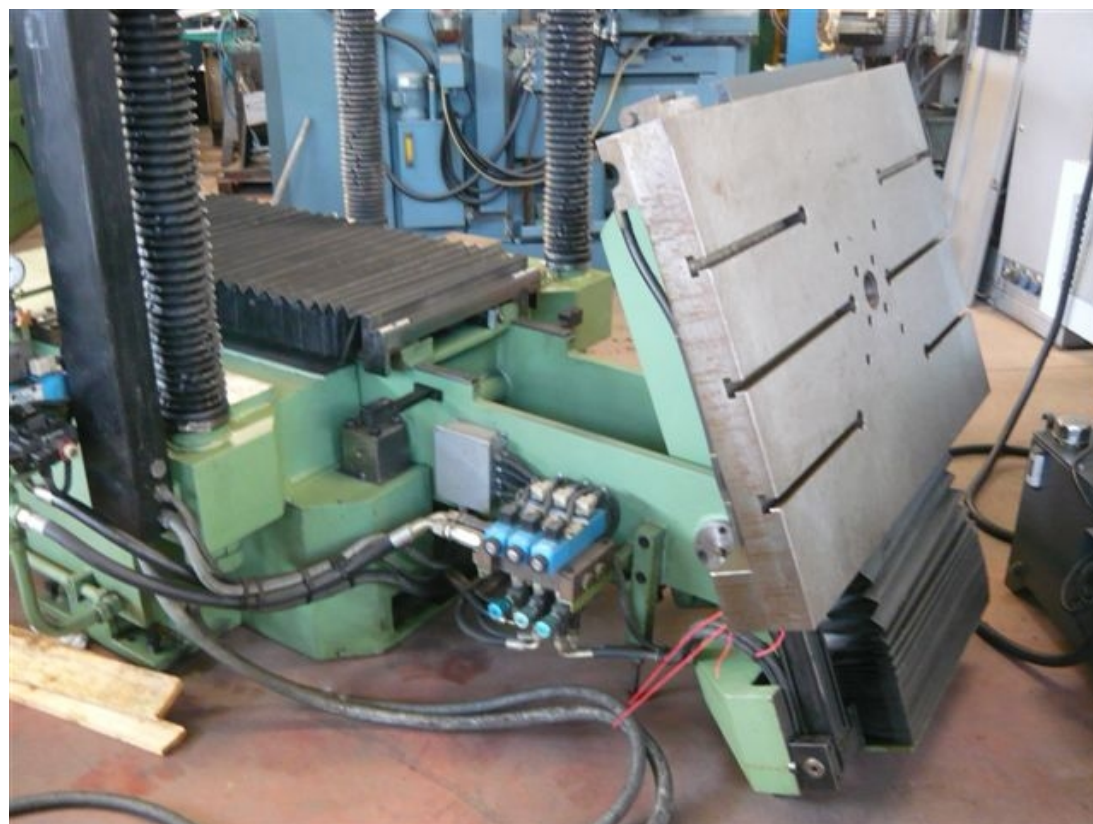

Gamba Macchine Srl

V.A.T. IT00639540988

C.F./R.I. 01581570171

REA 248813 BS

C.S. 802.165,00 €

Contacts

+39 030 831096

+39 030 8913312

offerte@gambamacchine.it

Where we are

Headquarter and Warehouse 1

Via Artigiani, 32 - 25063

Gardone V.T. Brescia - Italia

Warehouse 2

Via Caduti del lavoro 41, 25030

Coccaglio Brescia - Italia