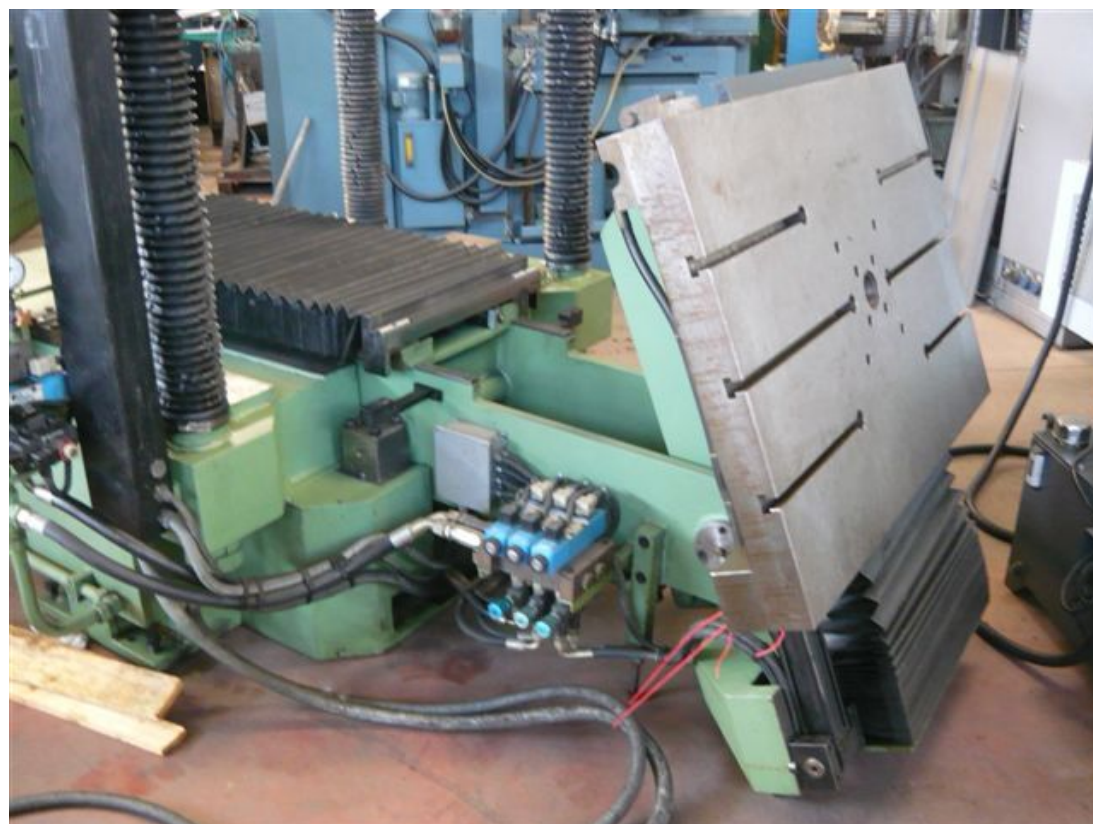

Gardone V.T. Brescia - Italia

Coccaglio Brescia - Italia

C.S. 802.165,00 €

Gamba Macchine Srl

V.A.T. IT00639540988

C.F./R.I. 01581570171

REA 248813 BS

C.S. 802.165,00 €