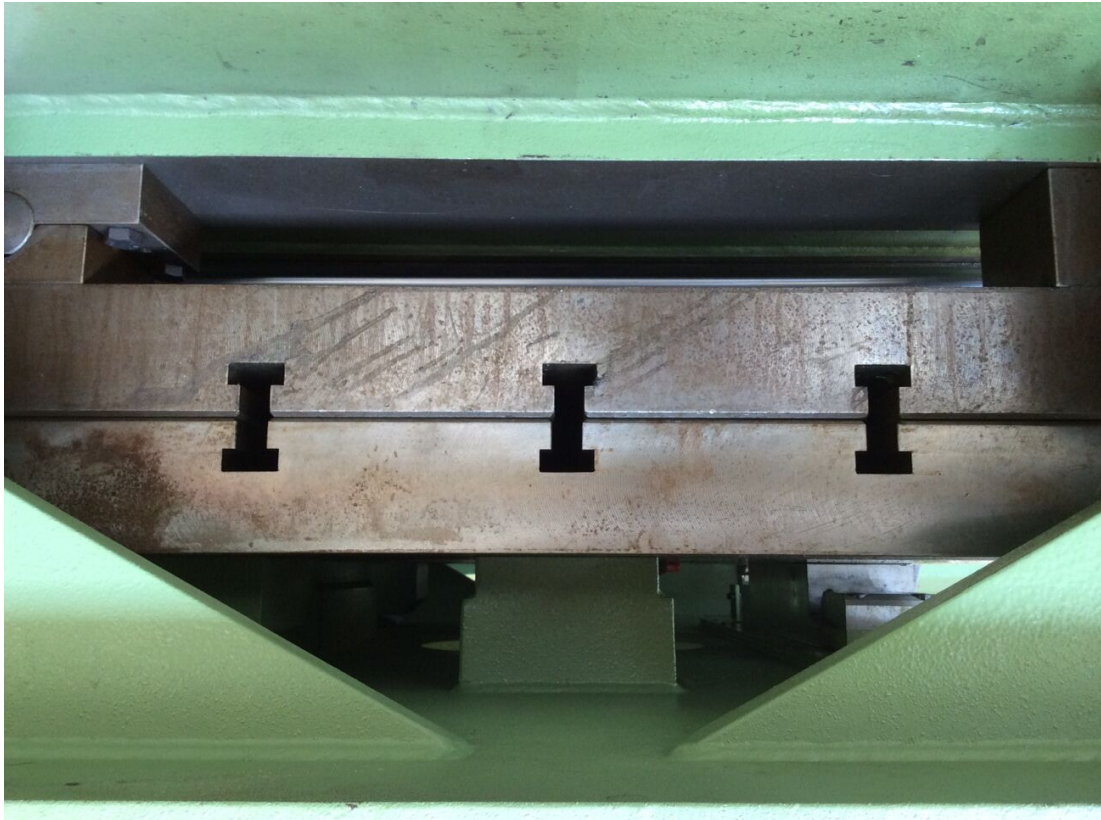

Gamba Macchine Srl

V.A.T. IT00639540988

C.F./R.I. 01581570171

REA 248813 BS

C.S. 802.165,00 €

Contacts

+39 030 831096

+39 030 8913312

offerte@gambamacchine.it

Where we are

Headquarter and Warehouse 1

Via Artigiani, 32 - 25063

Gardone V.T. Brescia - Italia

Warehouse 2

Via Caduti del lavoro 41, 25030

Coccaglio Brescia - Italia