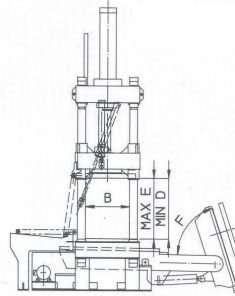

Warehouse 2

Via Caduti del lavoro 41, 25030

Coccaglio Brescia - Italia

MODELLO STANDARD "83"

MODELLO B e BS
ROTAZIONE PIANO
SUPERIORE 110°

G1 e L1 per tavola rotante

SERIE 83	A	B	C	D	E	F	G	G1	H	H1	I	L	L1	M	N	P	Q	R
GR 1	180°	320	900	75	780	-	600	-	2400	-	1300	3040	-	820	80	60	700	500
GR 2	180°	660	900	85	985	70°	750	1020	2950	290	1700	3500	3770	1220	90	60	1100	750
GR 2A	180°	680	1100	145	1245	70°	740	1010	3250	550	2100	4030	4360	1480	120	60	1300	900
GR 3	180°	650	1300	150	1450	70°	950	1210	3600	510	2400	4750	5080	1650	150	100	1500	1000
GR 3A	180°	930	1600	160	1560	70°	1250	1510	3970	870	3000	5160	5480	1880	170	100	1700	1400
GR 4	180°	1100	1800	185	1985	70°	1500	1760	4700	1400	3450	6560	6870	2300	200	100	2000	1400
GR 4A	180°	1400	2200	400	2200	70°	1500	1760	5800	1500	3650	7500	-	2400	200	100	2200	1800
GR 4BS	180°	1100	2000	220	2170	70°	1370	1760	5960	-	2800	6840	7150	2300	200	100	2000	1400

Dimensioni	GR2 b	lunghezza	2900
		larghezza	1800
peso	4600 Kg	altezza	3300

Gamba Macchine Srl

Contacts

Where we are

V.A.T. IT00639540988

+39 030 831096

Headquarter and Warehouse 1

C.F./R.I. 01581570171