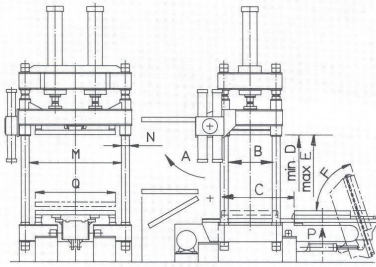

MODELLO STANDARD "83"