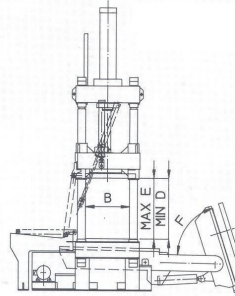

MODELLO B e BS
ROTAZIONE PIANO
SUPERIORE 110°

G1 e L1 per tavola rotante

SERIE 83	A	B	C	D	E	F	G	G1	H	H1	I	L	L1	M	N	P	Q	R
GR 1	180°	320	900	75	780	-	600	-	2400	-	1300	3040	-	820	80	60	700	500
GR 2	180°	660	900	85	985	70°	750	1020	2950	290	1700	3500	3770	1220	90	60	1100	750
GR 2A	180°	680	1100	145	1245	70°	740	1010	3250	550	2100	4030	4360	1480	120	60	1300	900
GR 3	180°	650	1300	150	1450	70°	950	1210	3600	510	2400	4750	5090	1650	150	100	1500	1000
GR 3A	180°	930	1600	160	1560	70°	1250	1510	3970	870	3000	5160	5480	1880	170	100	1700	1400
GR 4	180°	1100	1800	185	1985	70°	1500	1760	4700	1400	3450	6560	6870	2300	200	100	2000	1400
GR 4A	180°	1400	2200	400	2200	70°	1500	1760	5800	1500	3650	7500	-	2400	200	100	2200	1800
GR 4BS	180°	1100	2000	220	2170	70°	1370	1760	5960	-	2800	6840	7150	2300	200	100	2000	1400

Dimensioni	GR2 b	lunghezza	2900
		larghezza	1800
peso	4600 Kg	altezza	3300