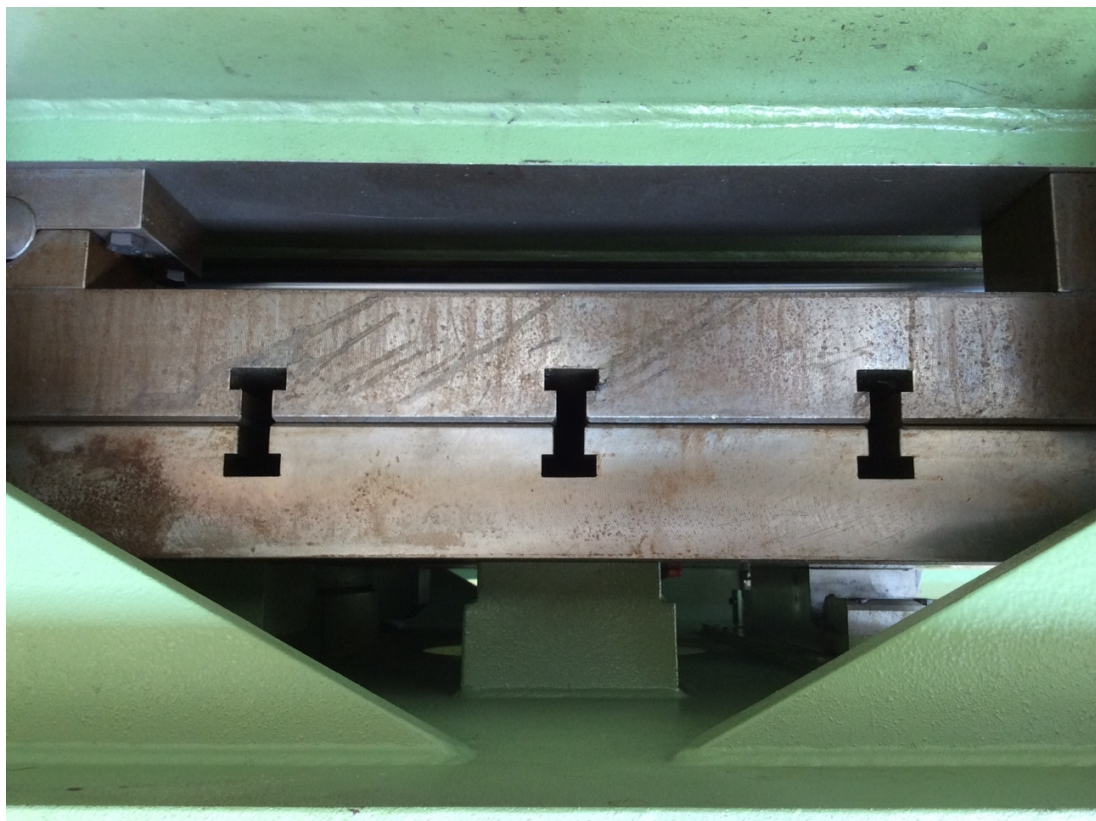

Gamba Macchine Srl

Contacts

Where we are

V.A.T. IT00639540988

+39 030 831096

C.F./R.I. 01581570171

+39 030 8913312

REA 248813 BS

offerte@gambamacchine.it

C.S. 802.165,00 €

Headquarter and Warehouse 1

Via Artigiani, 32 - 25063

Gardone V.T. Brescia - Italia

Warehouse 2

Via Caduti del lavoro 41, 25030

Coccaglio Brescia - Italia