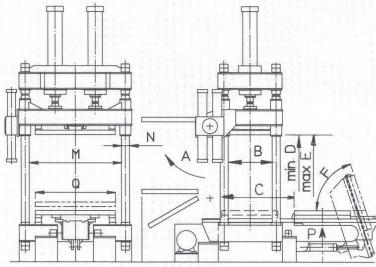

Warehouse 2

Via Caduti del lavoro 41, 25030

Coccaglio Brescia - Italia

MODELLO STANDARD "83"

MODELLO B e BS
ROTAZIONE PIANO
SUPERIORE 110°

G1 e L1 per tavola rotante

SERIE 83	A	B	C	D	E	F	G	G1	H	H1	I	L	L1	M	N	P	Q	R
GR 1	180°	320	900	75	780	-	600	-	2400	-	1300	3040	-	820	80	60	700	500
GR 2	180°	660	900	85	985	70°	750	1020	2950	290	1700	3500	3770	1220	90	60	1100	750
GR 2A	180°	680	1100	145	1245	70°	740	1010	3250	550	2100	4030	4360	1480	120	60	1300	900
GR 3	180°	650	1300	150	1450	70°	950	1210	3600	510	2400	4750	5080	1650	150	100	1500	1000
GR 3A	180°	930	1600	160	1560	70°	1250	1510	3970	870	3000	5160	5480	1880	170	100	1700	1400
GR 4	180°	1100	1800	185	1985	70°	1500	1760	4700	1400	3450	6560	6870	2300	200	100	2000	1400
GR 4A	180°	1400	2200	400	2200	70°	1500	1760	5800	1500	3650	7500	-	2400	200	100	2200	1800
GR 4BS	180°	1100	2000	220	2170	70°	1370	1760	5960	-	2800	6840	7150	2300	200	100	2000	1400

Dimensioni	GR2 b	lunghezza	2900
		larghezza	1800
peso	4600 Kg	altezza	3300

Gamba Macchine Srl

Contacts

Where we are

V.A.T. IT00639540988

+39 030 831096

Headquarter and Warehouse 1

C.F./R.I. 01581570171