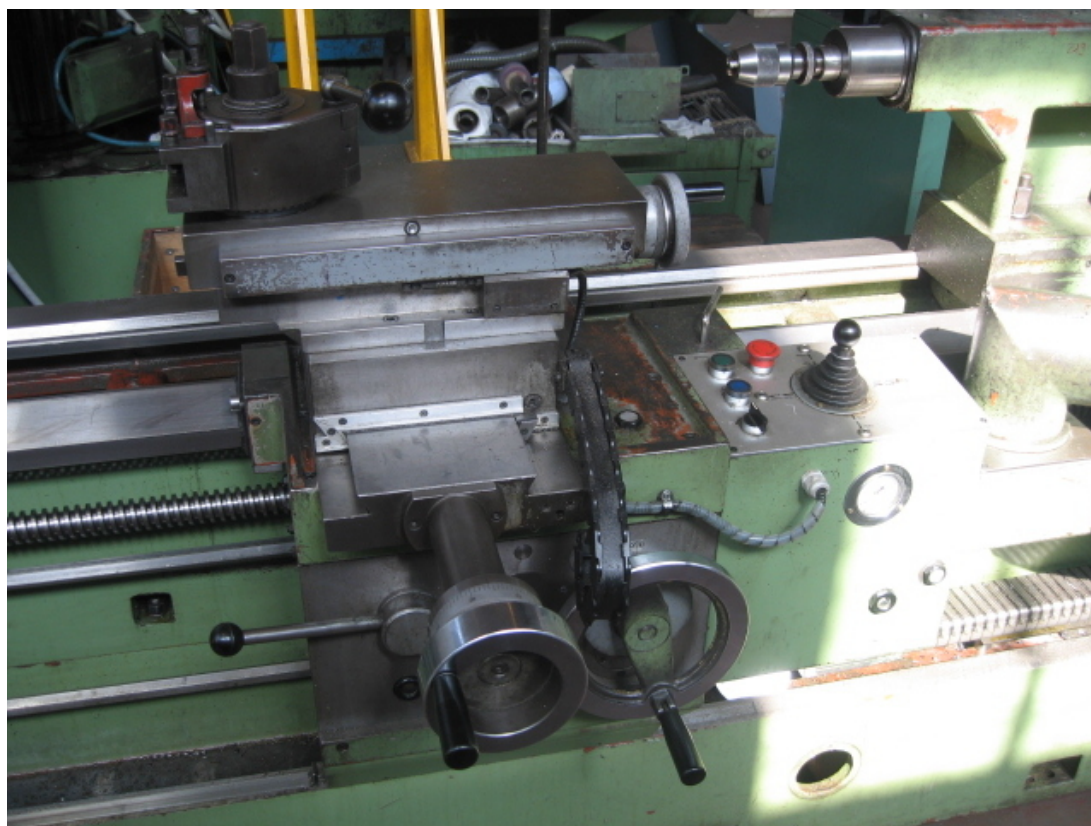

Gamba Macchine Srl

Contacts

Where we are

V.A.T. IT00639540988

+39 030 831096

Headquarter and Warehouse 1

Warehouse 2

C.F./R.I. 01581570171

+39 030 8913312

Via Artigiani, 32 - 25063

Via Caduti del lavoro 41, 25030

REA 248813 BS

offerte@gambamacchine.it

Gardone V.T. Brescia - Italia

Coccaglio Brescia - Italia

C.S. 802.165,00 €