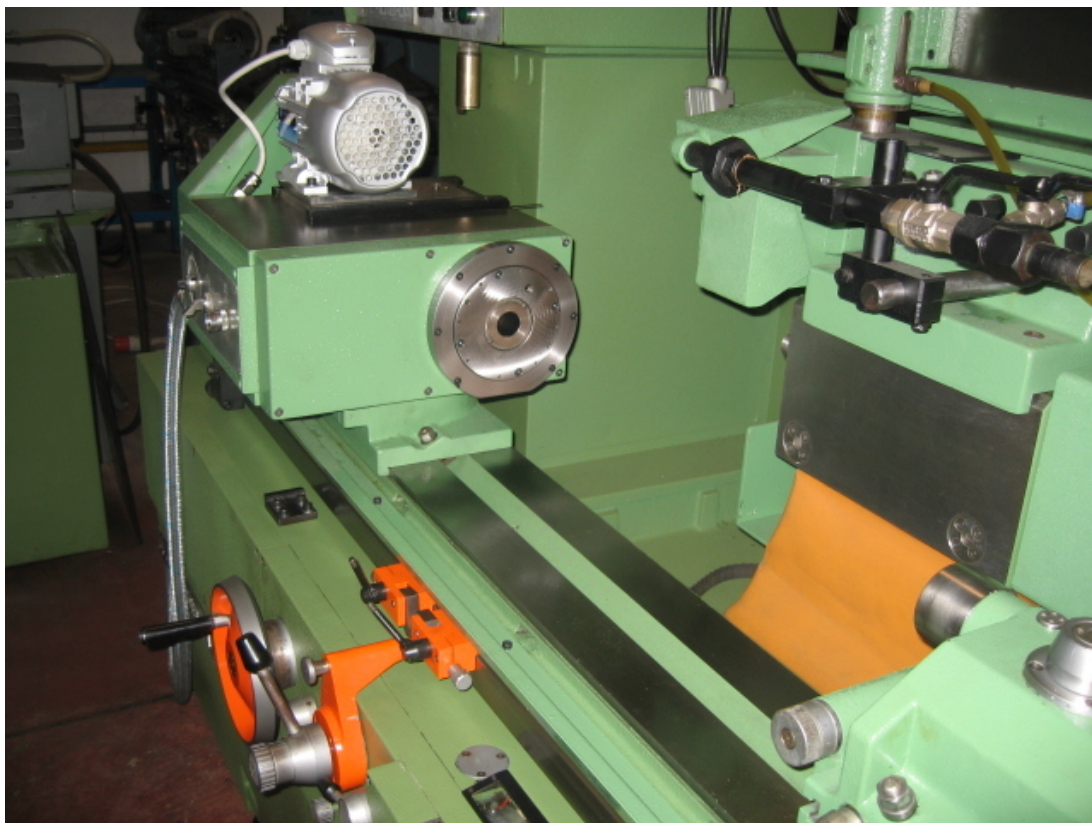

Gamba Macchine Srl

Contacts

Where we are

V.A.T. IT00639540988

+39 030 831096

Headquarter and Warehouse 1

Warehouse 2

C.F./R.I. 01581570171

+39 030 8913312

Via Artigiani, 32 - 25063

Via Caduti del lavoro 41, 25030

REA 248813 BS

offerte@gambamacchine.it

Gardone V.T. Brescia - Italia

Coccaglio Brescia - Italia

C.S. 802.165,00 €