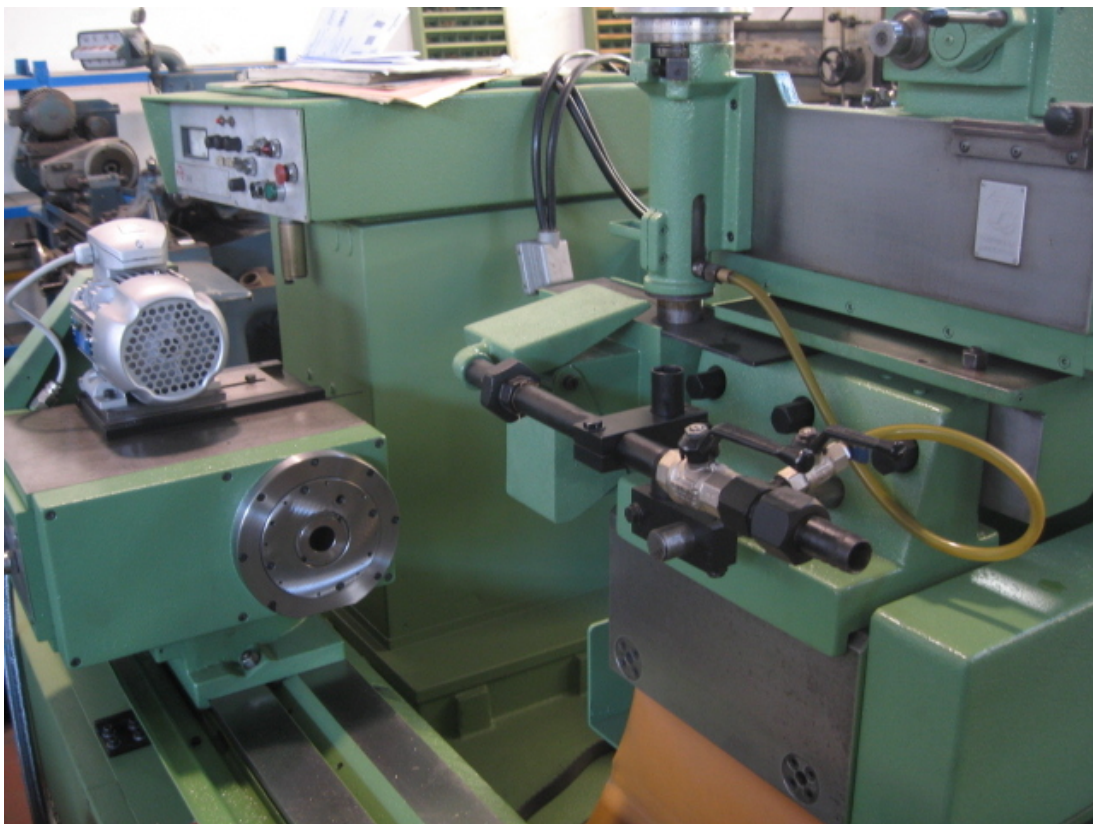

Gardone V.T. Brescia - Italia

Coccaglio Brescia - Italia

C.S. 802.165,00 €

**Gamba Macchine Srl**

**V.A.T.** IT00639540988

**C.F./R.I.** 01581570171

**REA** 248813 BS

**C.S.** 802.165,00 €