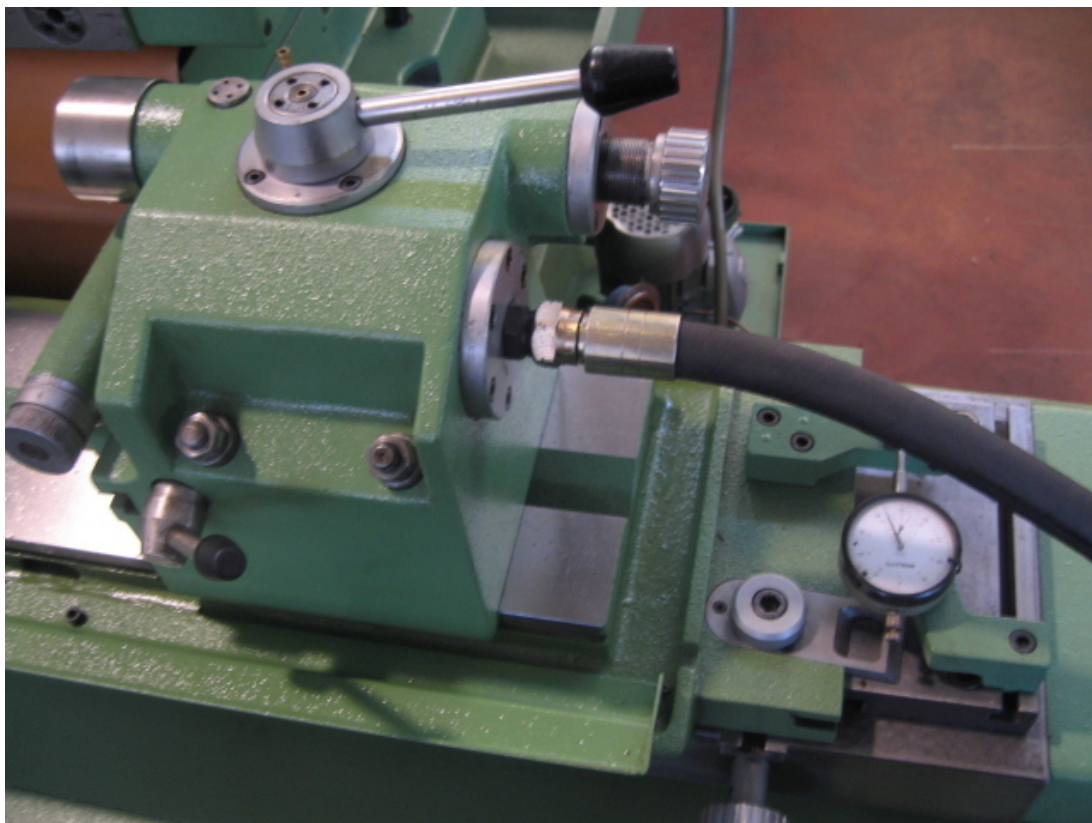

Gamba Macchine Srl

V.A.T. IT00639540988
C.F./R.I. 01581570171
REA 248813 BS
C.S. 802.165,00 €

Contacts

+39 030 831096
+39 030 8913312
offerte@gambamacchine.it

Where we are

Headquarter and Warehouse 1
Via Artigiani, 32 - 25063
Gardone V.T. Brescia - Italia

Warehouse 2

Via Caduti del lavoro 41, 25030
Coccaglio Brescia - Italia