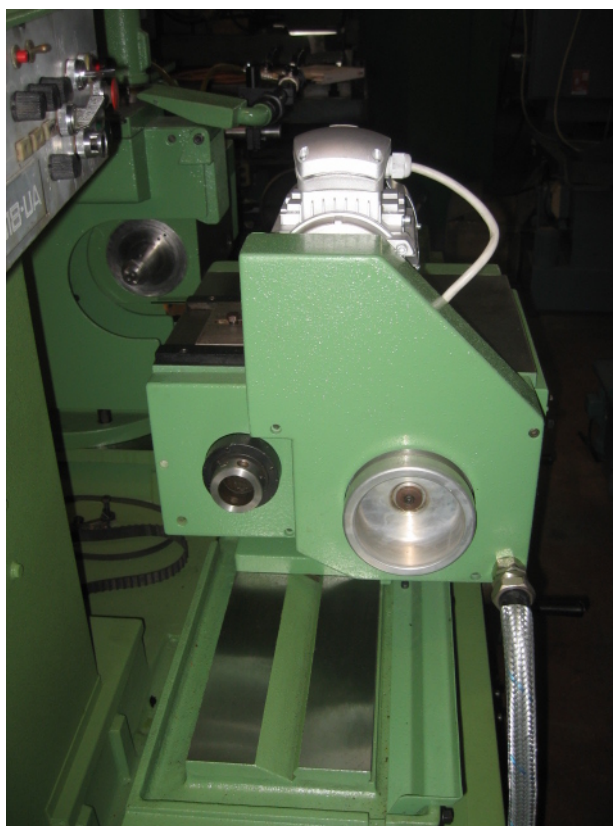

Gamba Macchine Srl

Contacts

Where we are

V.A.T. IT00639540988

+39 030 831096

Headquarter and Warehouse 1

Warehouse 2

C.F./R.I. 01581570171

+39 030 8913312

Via Artigiani, 32 - 25063

Via Caduti del lavoro 41, 25030

REA 248813 BS

offerte@gambamacchine.it

Gardone V.T. Brescia - Italia

Coccaglio Brescia - Italia

C.S. 802.165,00 €