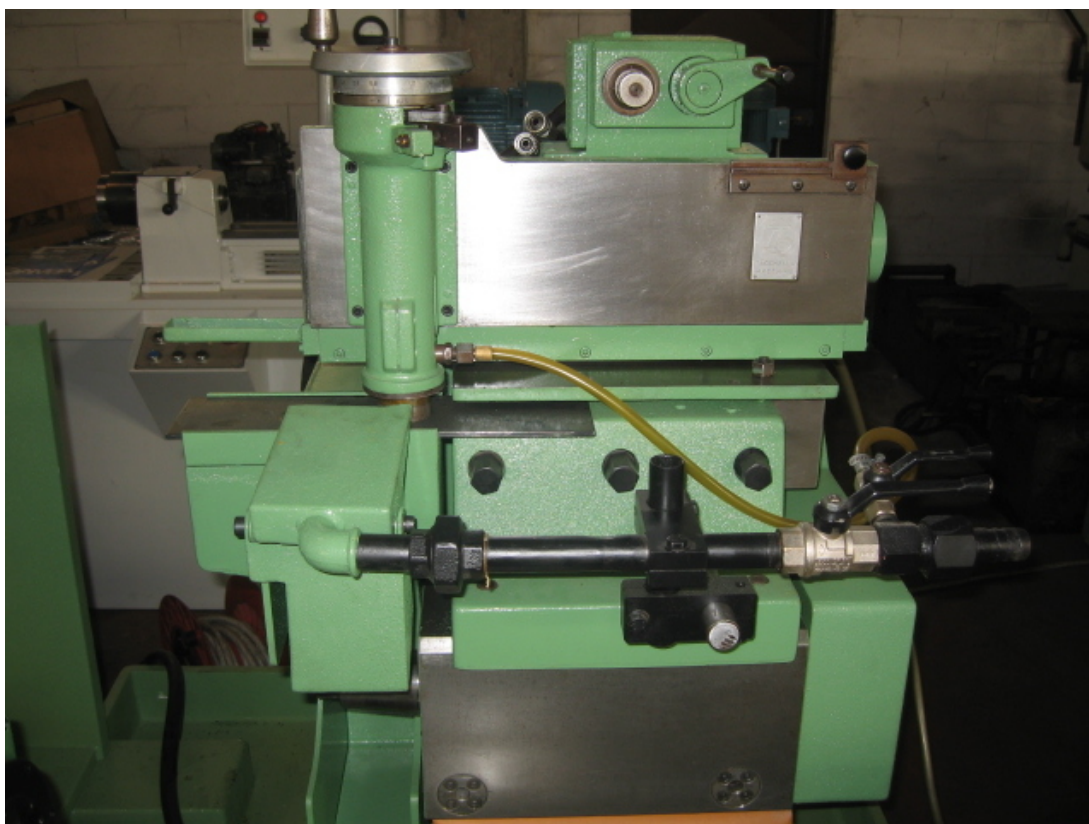

Gamba Macchine Srl

Contacts

Where we are

V.A.T. IT00639540988

+39 030 831096

Headquarter and Warehouse 1

Warehouse 2

C.F./R.I. 01581570171

+39 030 8913312

Via Artigiani, 32 - 25063

Via Caduti del lavoro 41, 25030

REA 248813 BS

offerte@gambamacchine.it

Gardone V.T. Brescia - Italia

Coccaglio Brescia - Italia

C.S. 802.165,00 €