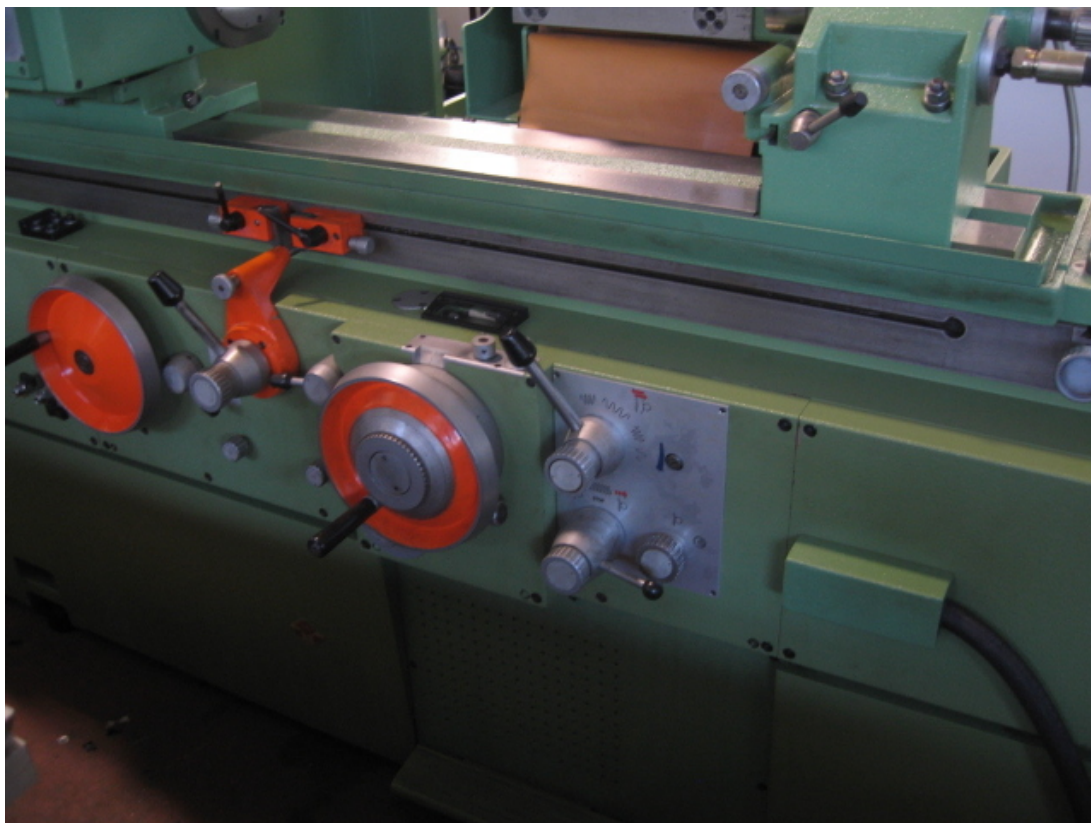

Gamba Macchine Srl

V.A.T. IT00639540988

C.F./R.I. 01581570171

REA 248813 BS

C.S. 802.165,00 €

Contacts

+39 030 831096

+39 030 8913312

offerte@gambamacchine.it

Where we are

Headquarter and Warehouse 1

Via Artigiani, 32 - 25063

Gardone V.T. Brescia - Italia

Warehouse 2

Via Caduti del lavoro 41, 25030

Coccaglio Brescia - Italia