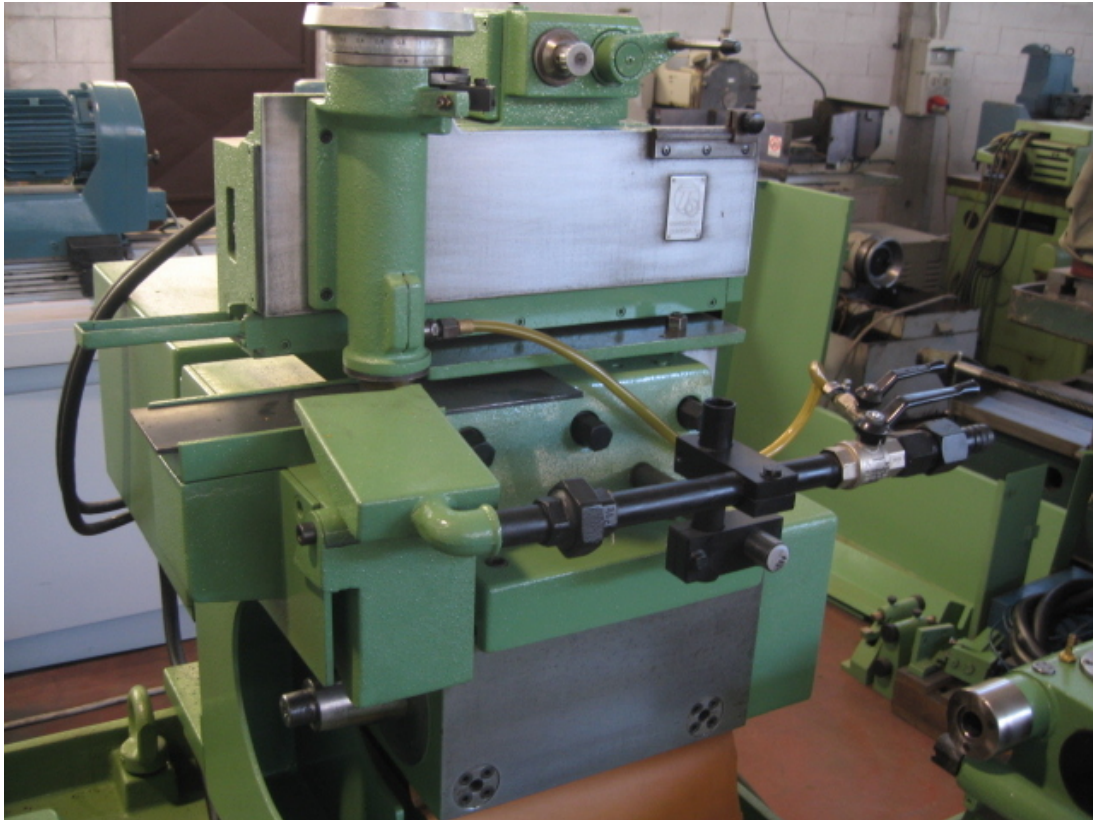

Gamba Macchine Srl

V.A.T. IT00639540988

C.F./R.I. 01581570171

REA 248813 BS

C.S. 802.165,00 €

Contacts

+39 030 831096

+39 030 8913312

offerte@gambamacchine.it

Where we are

Headquarter and Warehouse 1

Via Artigiani, 32 - 25063

Gardone V.T. Brescia - Italia

Warehouse 2

Via Caduti del lavoro 41, 25030

Coccaglio Brescia - Italia