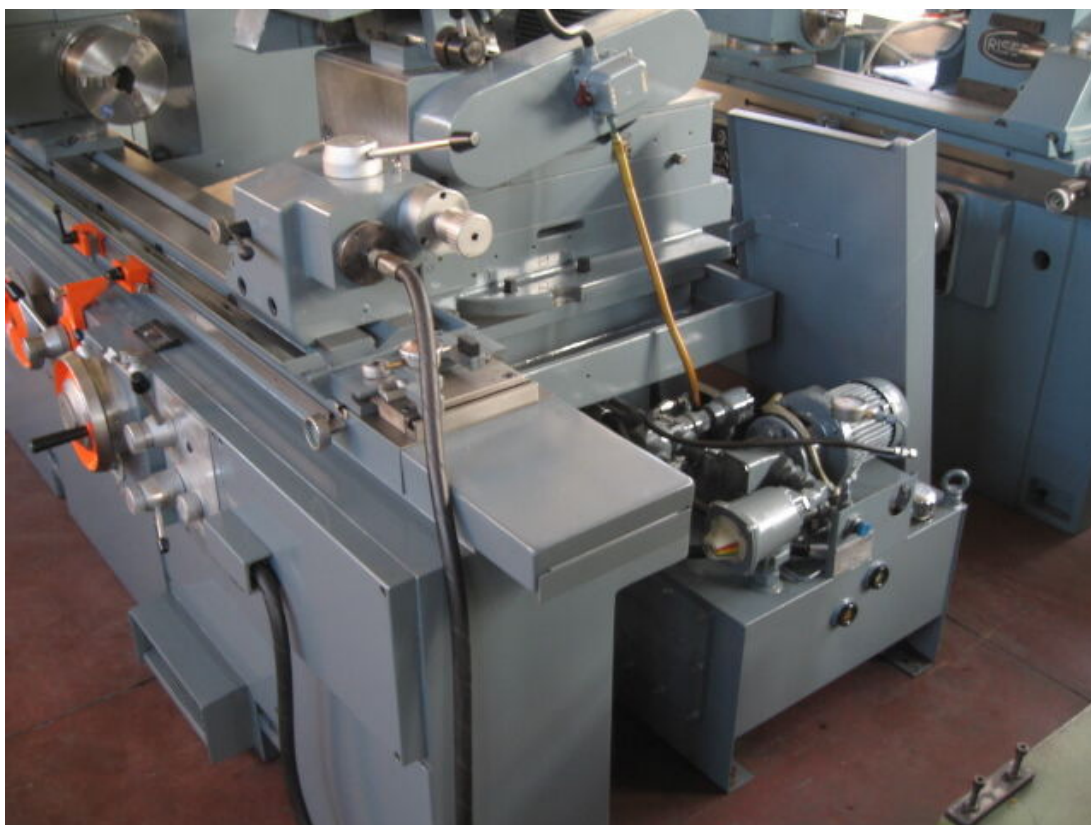

Gamba Macchine Srl

V.A.T. IT00639540988

C.F./R.I. 01581570171

REA 248813 BS

C.S. 802.165,00 €

Contacts

+39 030 831096

+39 030 8913312

offerte@gambamacchine.it

Where we are

Headquarter and Warehouse 1

Via Artigiani, 32 - 25063

Gardone V.T. Brescia - Italia

Warehouse 2

Via Caduti del lavoro 41, 25030

Coccaglio Brescia - Italia