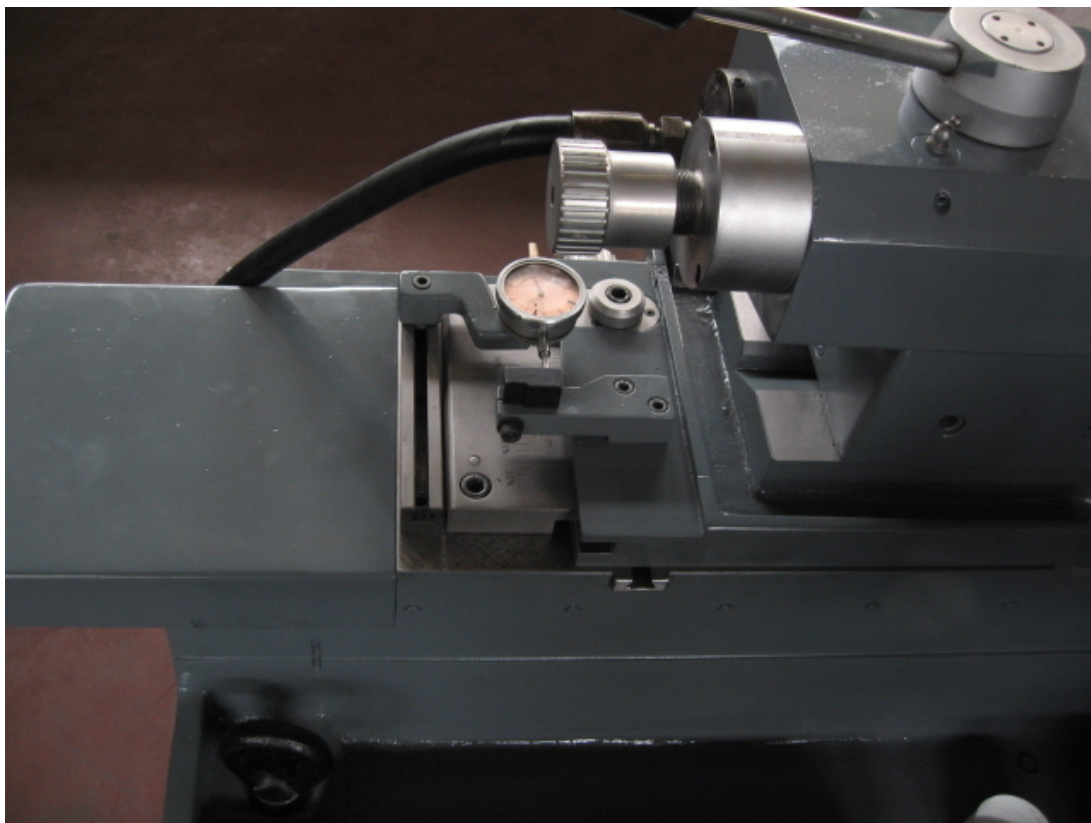

Gamba Macchine Srl

Contacts

Where we are

V.A.T. IT00639540988

+39 030 831096

Headquarter and Warehouse 1

Warehouse 2

C.F./R.I. 01581570171

+39 030 8913312

Via Artigiani, 32 - 25063

Via Caduti del lavoro 41, 25030

REA 248813 BS

offerte@gambamacchine.it

Gardone V.T. Brescia - Italia

Coccaglio Brescia - Italia

C.S. 802.165,00 €