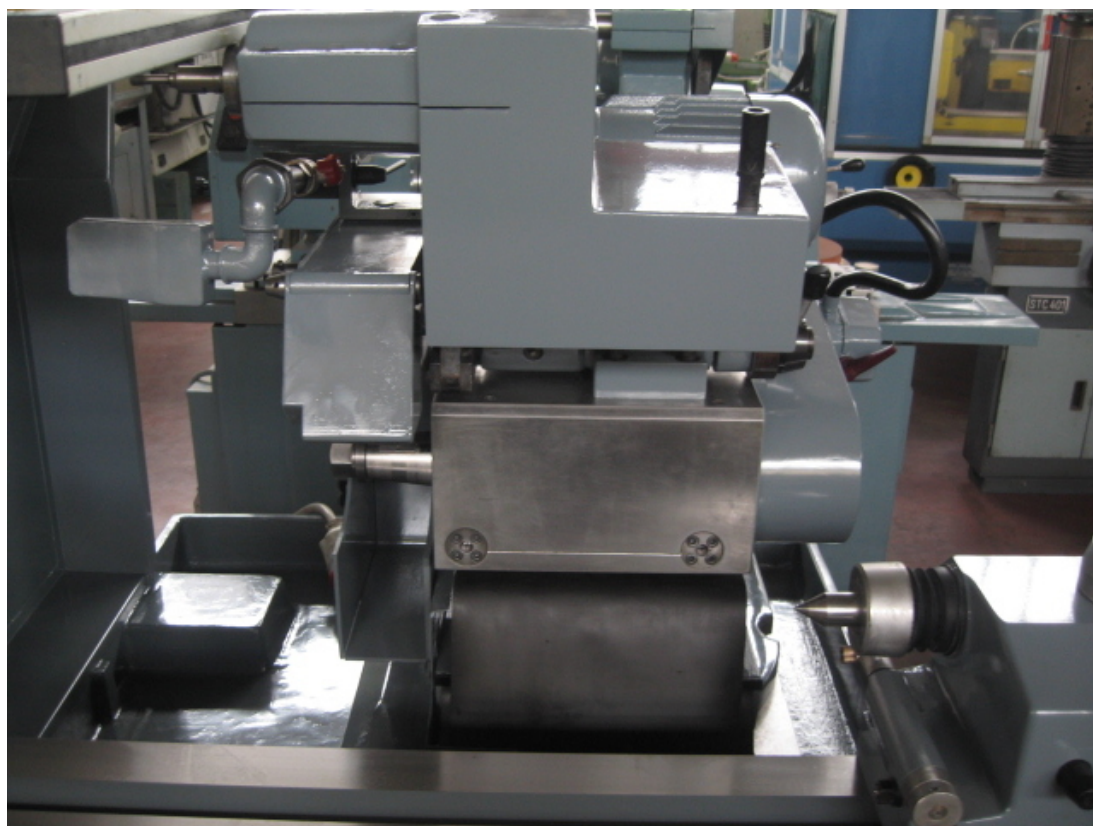

Gamba Macchine Srl

Contacts

Where we are

V.A.T. IT00639540988

+39 030 831096

Headquarter and Warehouse 1

Warehouse 2

C.F./R.I. 01581570171

+39 030 8913312

Via Artigiani, 32 - 25063

Via Caduti del lavoro 41, 25030

REA 248813 BS

offerte@gambamacchine.it

Gardone V.T. Brescia - Italia

Coccaglio Brescia - Italia

C.S. 802.165,00 €