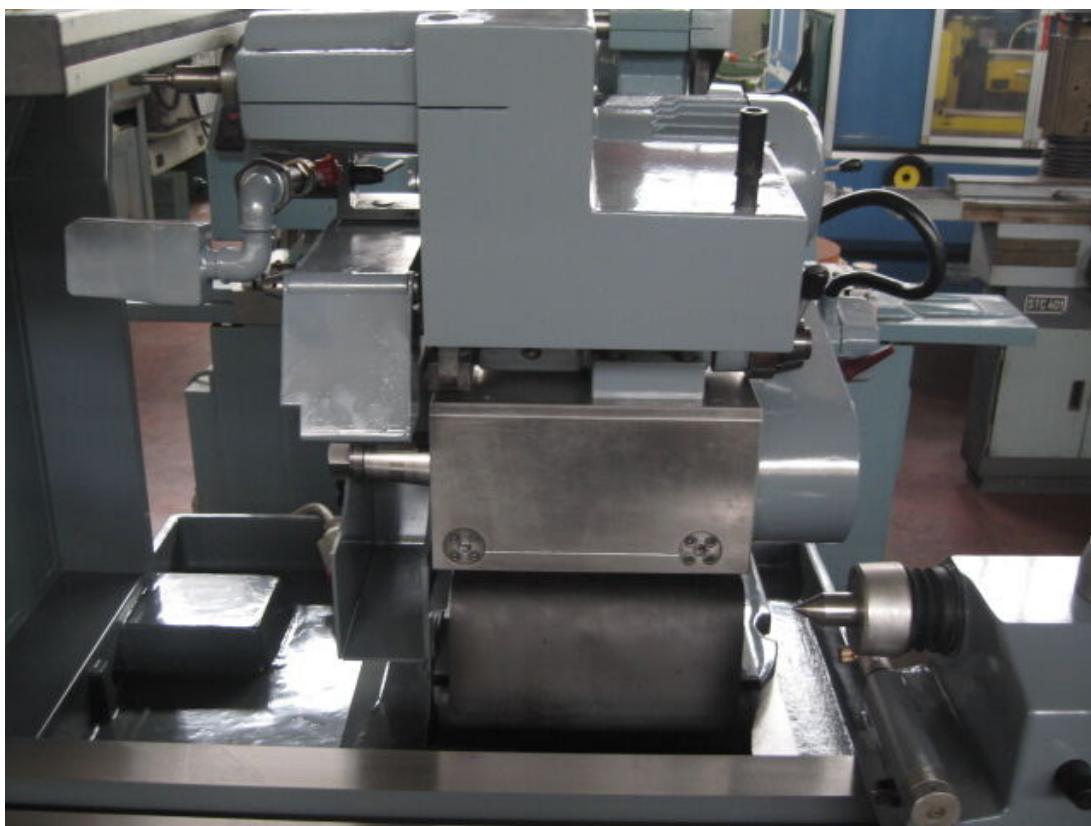

Gamba Macchine Srl

V.A.T. IT00639540988

C.F./R.I. 01581570171

REA 248813 BS

C.S. 802.165,00 €

Contacts

+39 030 831096

+39 030 8913312

offerte@gambamacchine.it

Where we are

Headquarter and Warehouse 1

Via Artigiani, 32 - 25063

Gardone V.T. Brescia - Italia

Warehouse 2

Via Caduti del lavoro 41, 25030

Coccaglio Brescia - Italia