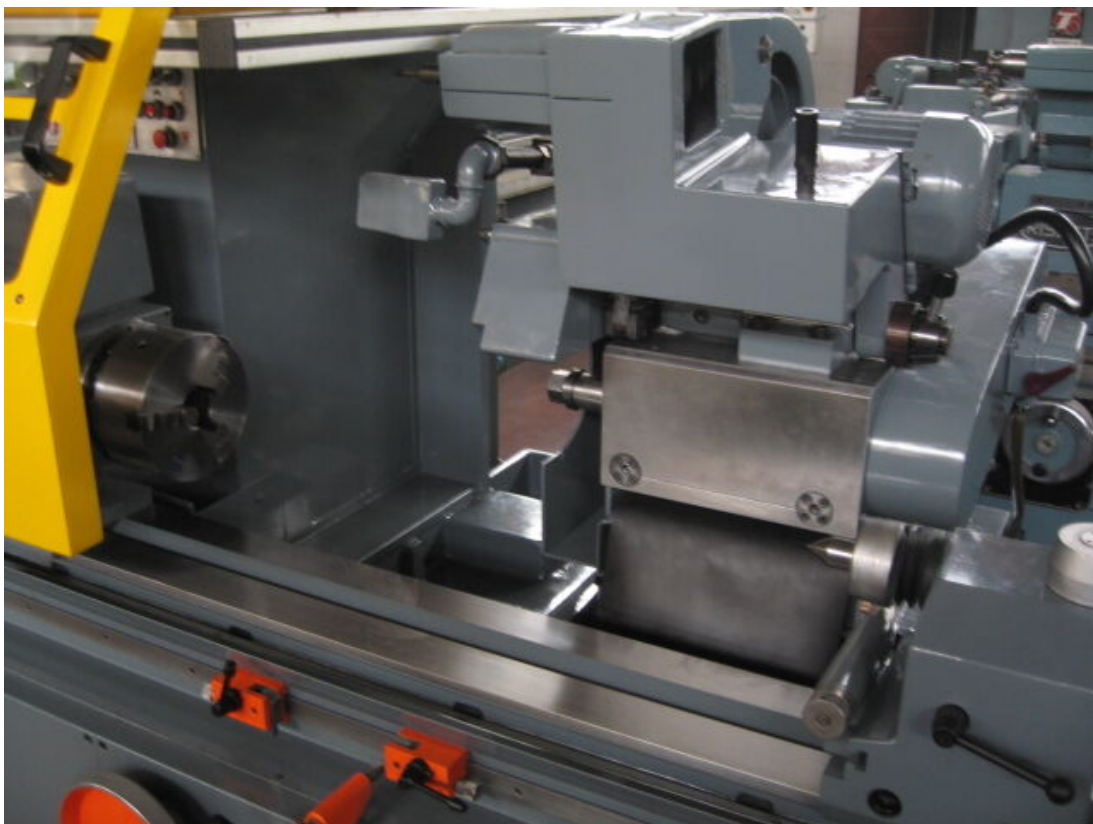

Gamba Macchine Srl

V.A.T. IT00639540988

C.F./R.I. 01581570171

REA 248813 BS

C.S. 802.165,00 €

Contacts

+39 030 831096

+39 030 8913312

offerte@gambamacchine.it

Where we are

Headquarter and Warehouse 1

Via Artigiani, 32 - 25063

Gardone V.T. Brescia - Italia

Warehouse 2

Via Caduti del lavoro 41, 25030

Coccaglio Brescia - Italia