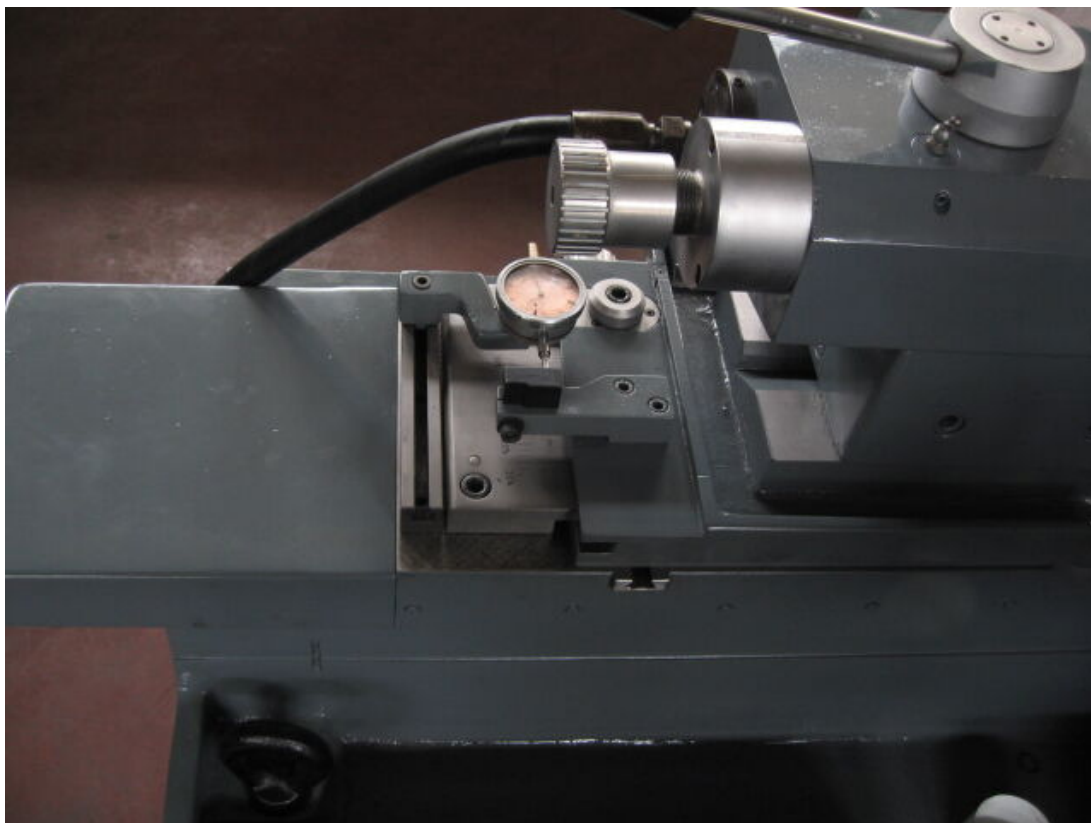

Gamba Macchine Srl

V.A.T. IT00639540988

C.F./R.I. 01581570171

REA 248813 BS

C.S. 802.165,00 €

Contacts

+39 030 831096

+39 030 8913312

offerte@gambamacchine.it

Where we are

Headquarter and Warehouse 1

Via Artigiani, 32 - 25063

Gardone V.T. Brescia - Italia

Warehouse 2

Via Caduti del lavoro 41, 25030

Coccaglio Brescia - Italia