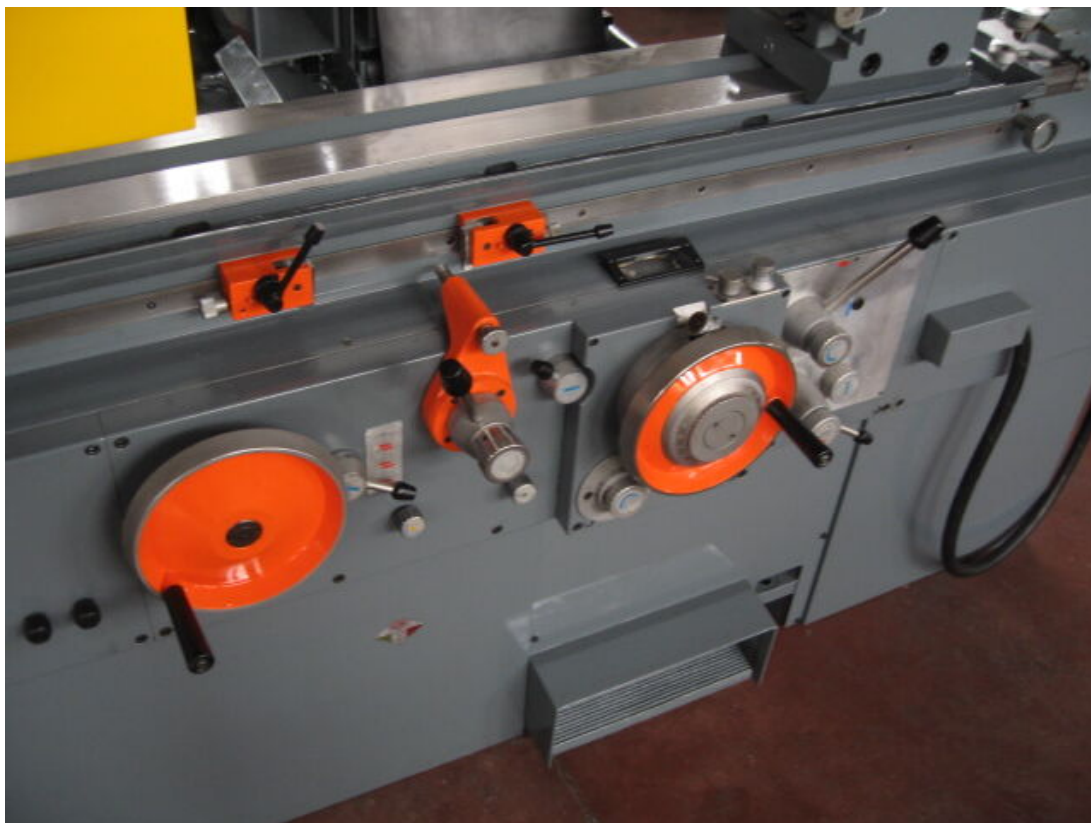

Gamba Macchine Srl

V.A.T. IT00639540988

C.F./R.I. 01581570171

REA 248813 BS

C.S. 802.165,00 €

Contacts

+39 030 831096

+39 030 8913312

offerte@gambamacchine.it

Where we are

Headquarter and Warehouse 1

Via Artigiani, 32 - 25063

Gardone V.T. Brescia - Italia

Warehouse 2

Via Caduti del lavoro 41, 25030

Coccaglio Brescia - Italia