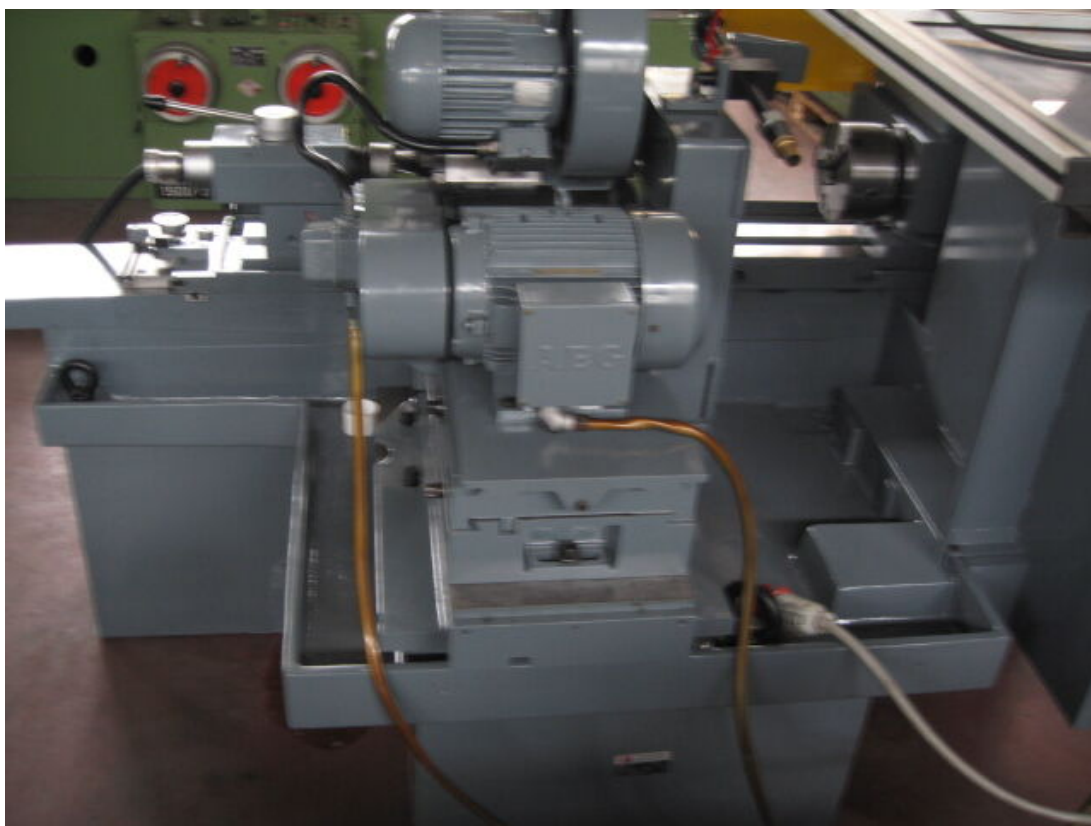

Gamba Macchine Srl

V.A.T. IT00639540988

C.F./R.I. 01581570171

REA 248813 BS

C.S. 802.165,00 €

Contacts

+39 030 831096

+39 030 8913312

offerte@gambamacchine.it

Where we are

Headquarter and Warehouse 1

Via Artigiani, 32 - 25063

Gardone V.T. Brescia - Italia

Warehouse 2

Via Caduti del lavoro 41, 25030

Coccaglio Brescia - Italia