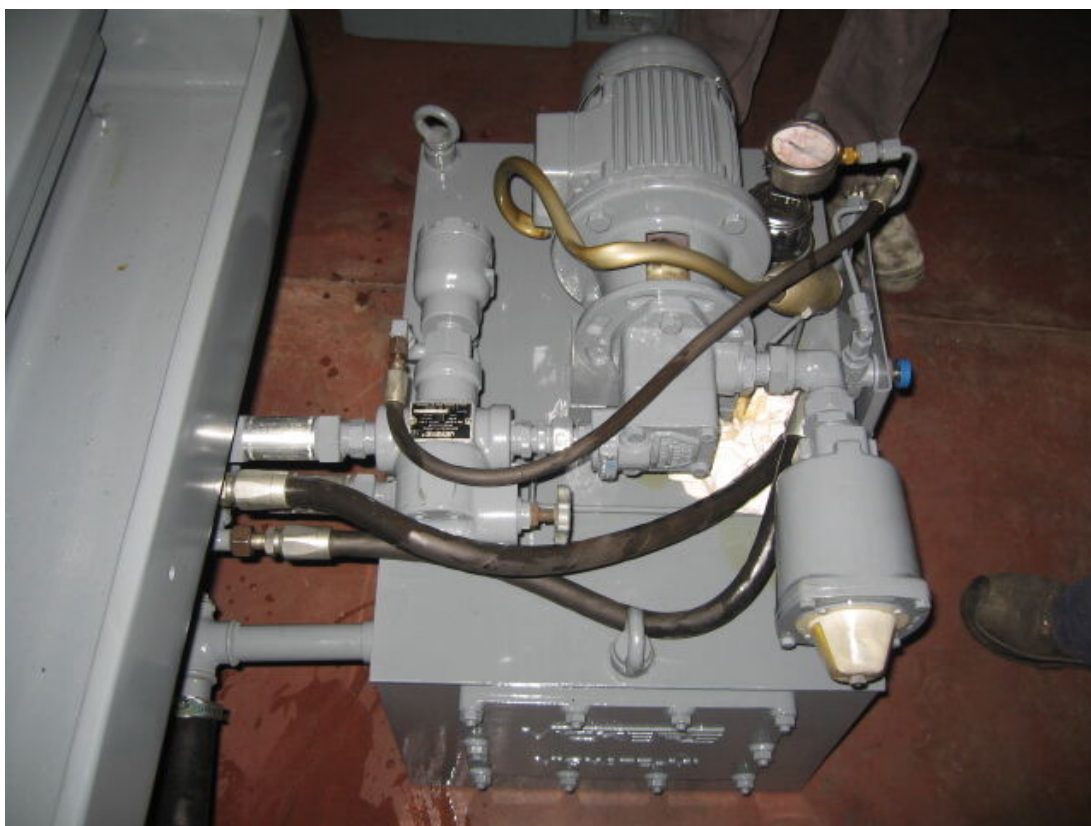

Gamba Macchine Srl

Contacts

Where we are

V.A.T. IT00639540988

+39 030 831096

C.F./R.I. 01581570171

+39 030 8913312

REA 248813 BS

offerte@gambamacchine.it

C.S. 802.165,00 €

Headquarter and Warehouse 1

Via Artigiani, 32 - 25063

Gardone V.T. Brescia - Italia

Warehouse 2

Via Caduti del lavoro 41, 25030

Coccaglio Brescia - Italia