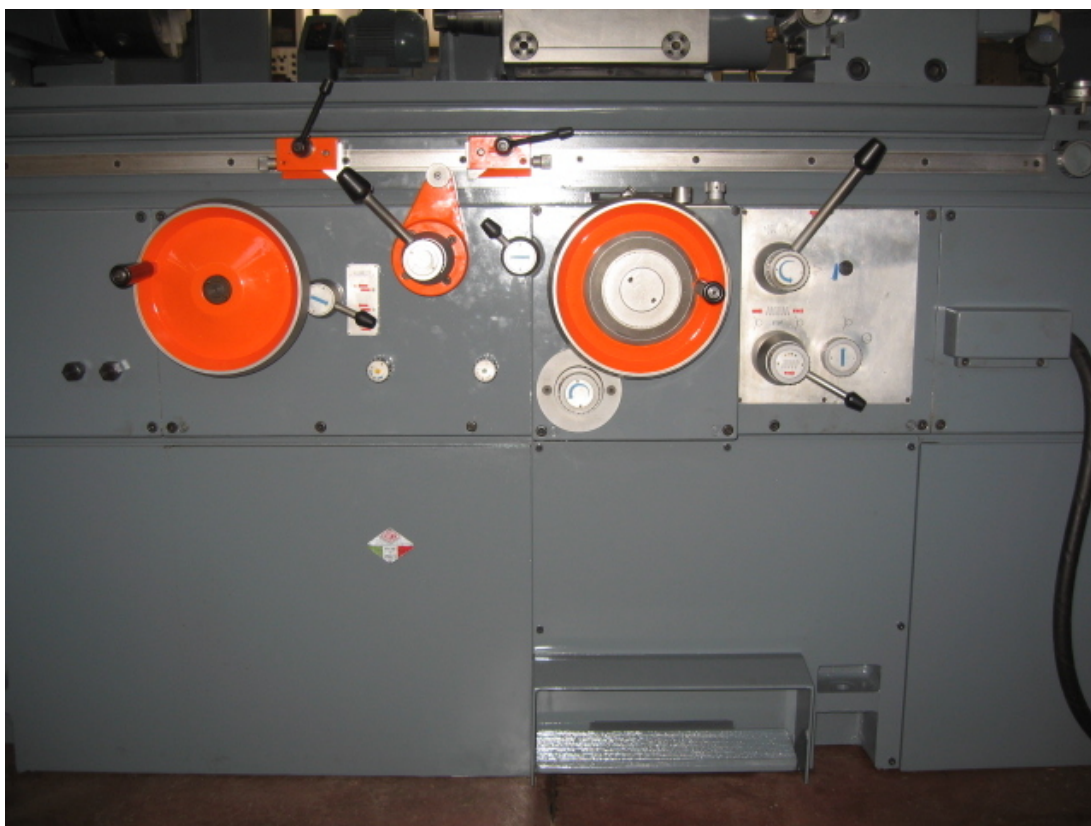

Gamba Macchine Srl

V.A.T. IT00639540988

C.F./R.I. 01581570171

REA 248813 BS

C.S. 802.165,00 €

Contacts

+39 030 831096

+39 030 8913312

offerte@gambamacchine.it

Where we are

Headquarter and Warehouse 1

Via Artigiani, 32 - 25063

Gardone V.T. Brescia - Italia

Warehouse 2

Via Caduti del lavoro 41, 25030

Coccaglio Brescia - Italia