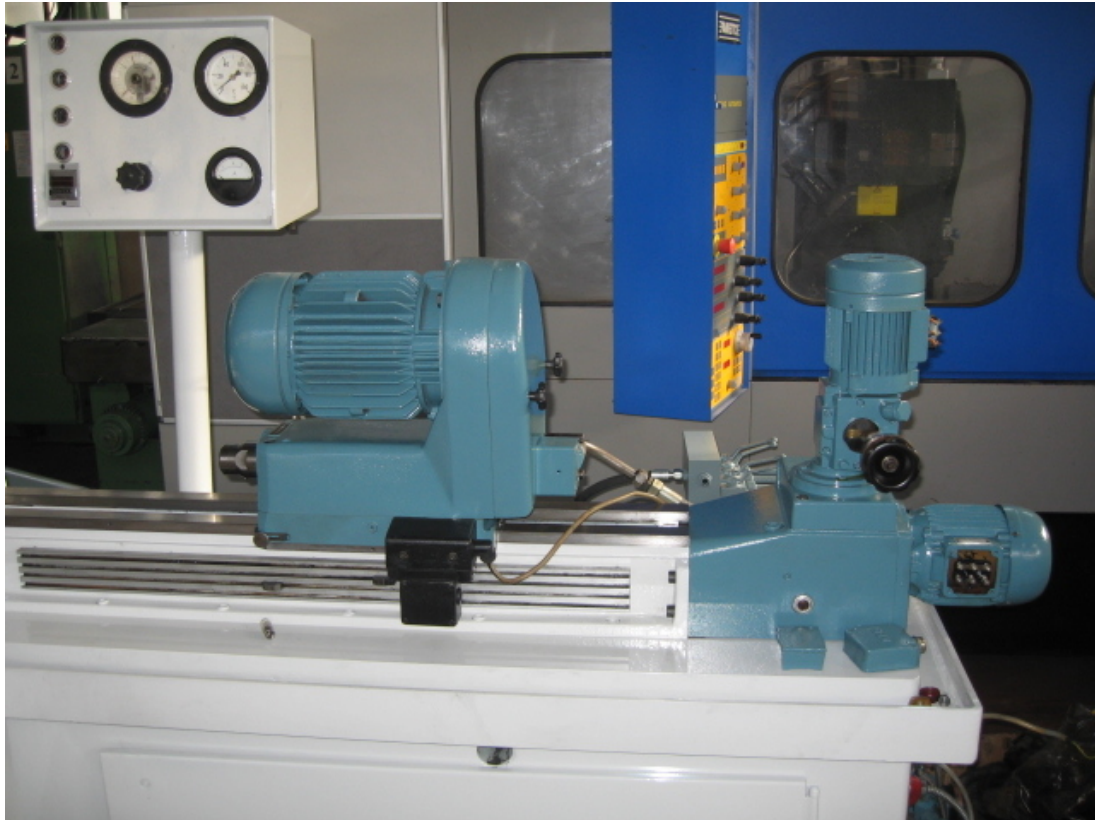

Gamba Macchine Srl

V.A.T. IT00639540988

C.F./R.I. 01581570171

REA 248813 BS

C.S. 802.165,00 €

Contacts

+39 030 831096

+39 030 8913312

offerte@gambamacchine.it

Where we are

Headquarter and Warehouse 1

Via Artigiani, 32 - 25063

Gardone V.T. Brescia - Italia

Warehouse 2

Via Caduti del lavoro 41, 25030

Coccaglio Brescia - Italia