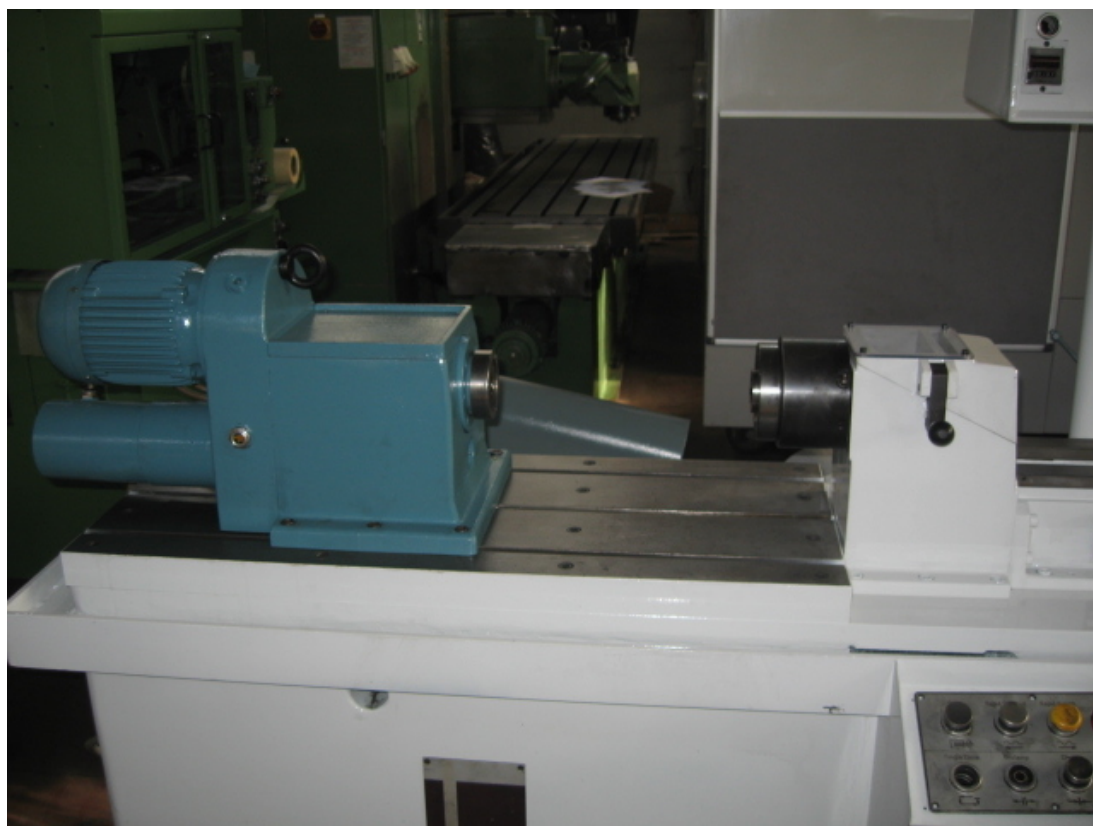

Gamba Macchine Srl

Contacts

Where we are

V.A.T. IT00639540988

+39 030 831096

Headquarter and Warehouse 1

Warehouse 2

C.F./R.I. 01581570171

+39 030 8913312

Via Artigiani, 32 - 25063

Via Caduti del lavoro 41, 25030

REA 248813 BS

offerte@gambamacchine.it

Gardone V.T. Brescia - Italia

Coccaglio Brescia - Italia

C.S. 802.165,00 €