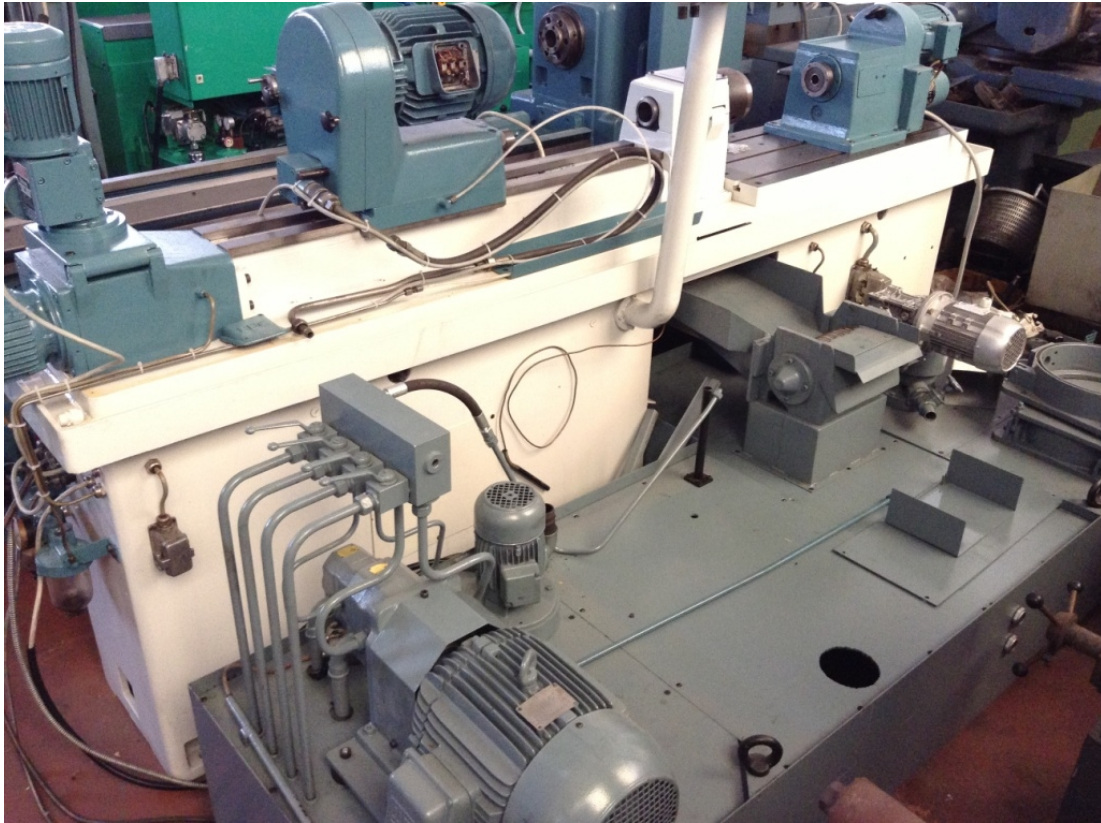

Gamba Macchine Srl

V.A.T. IT00639540988

C.F./R.I. 01581570171

REA 248813 BS

C.S. 802.165,00 €

Contacts

+39 030 831096

+39 030 8913312

offerte@gambamacchine.it

Where we are

Headquarter and Warehouse 1

Via Artigiani, 32 - 25063

Gardone V.T. Brescia - Italia

Warehouse 2

Via Caduti del lavoro 41, 25030

Coccaglio Brescia - Italia