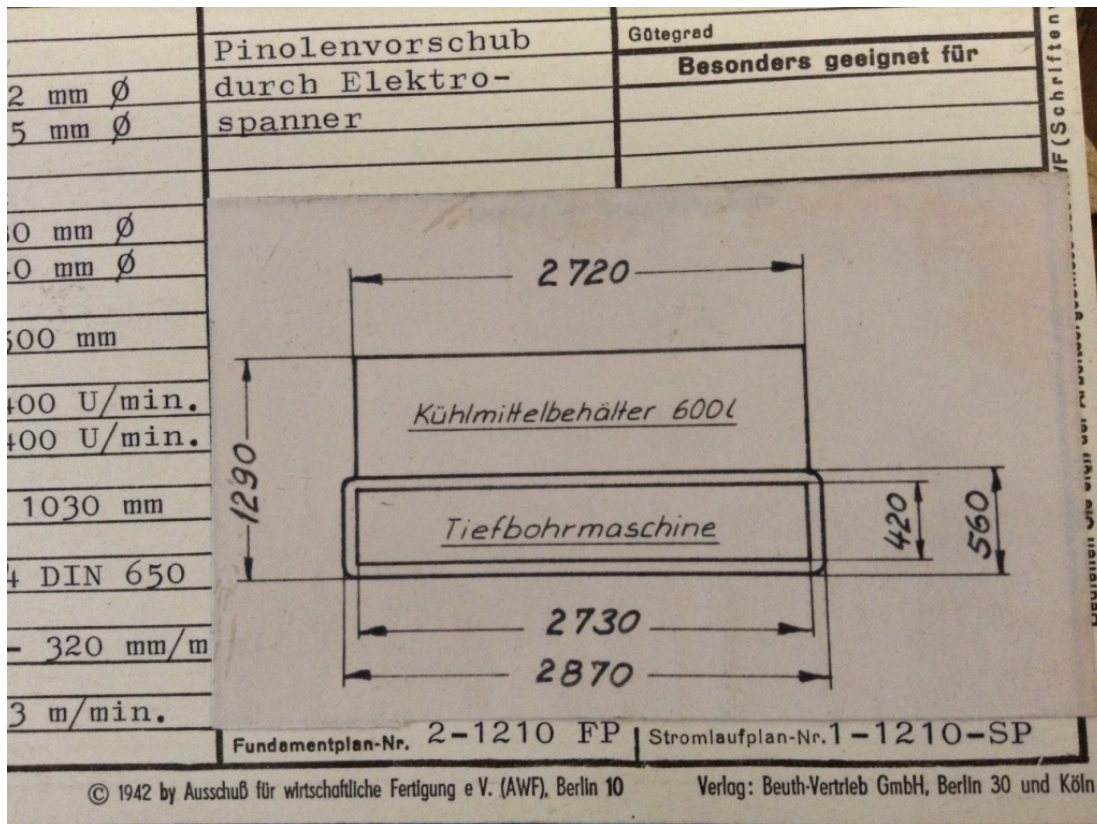

**Warehouse 2**

Via Caduti del lavoro 41, 25030

Coccaglio Brescia - Italia

AWF Werkzeugmaschinenka																
Benennung Tiefbohrmaschine																
Hersteller Tiefbohr-Technik GmbH, Dettingen																
Lieferer Tiefbohr-Technik GmbH, Dettingen																
Kennzeichen der Maschine																
Tiefbohrmaschine																
Bohrbereich in Stahl																
Vollbohren max. 22 mm Ø																
Aufbohren max. 35 mm Ø																
Bohrbereich in GG und NE																
Vollbohren max. 30 mm Ø																
Aufbohren max. 40 mm Ø																
Bohrtiefe max. 500 mm																
Spindeldrehzahl max. 6400 U/min.																
min. 1400 U/min.																
Tischabmessungen 420 x 1030 mm																
Tischnuten Gr. 14 DIN 650																
Vorschub stufenlos 35 - 320 mm/m																
Eilgang 3 m/min.																
Bestell-Nr. AWF 3002-W Nachdruck verboten (11.68/50) © 1942 by Ausschuß																