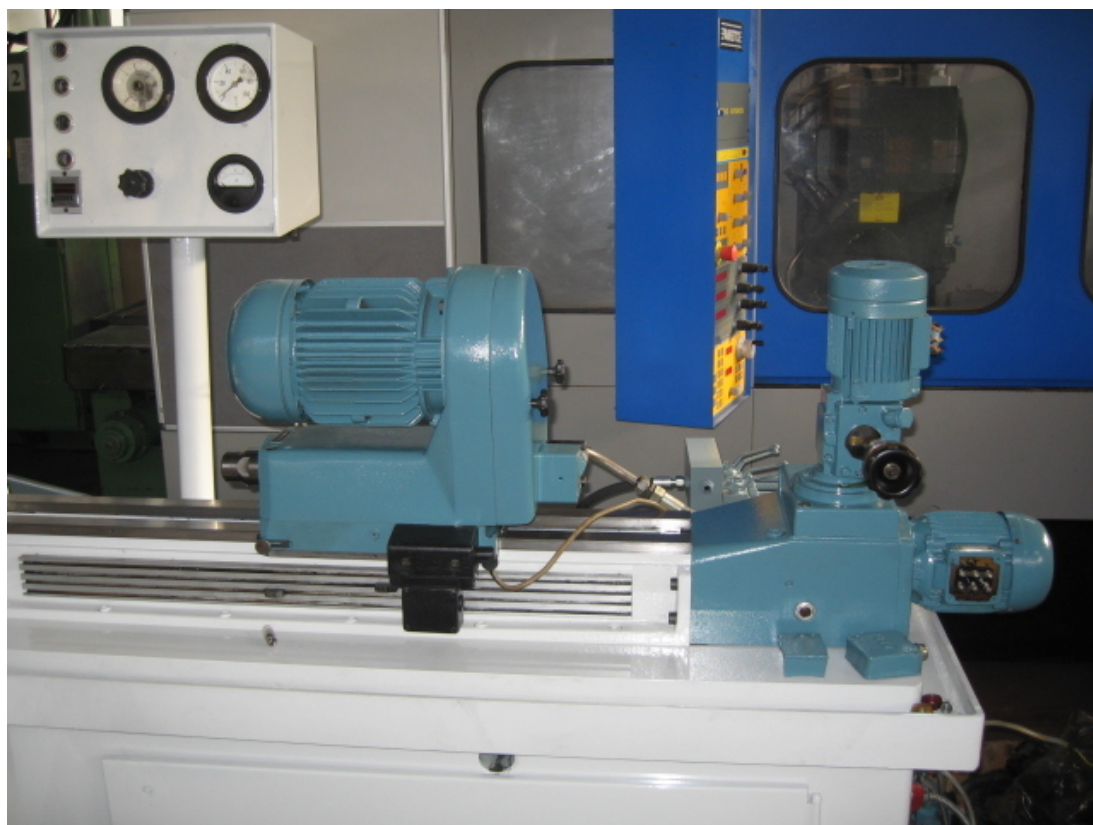

Gamba Macchine Srl

Contacts

Where we are

V.A.T. IT00639540988

+39 030 831096

Headquarter and Warehouse 1

Warehouse 2

C.F./R.I. 01581570171

+39 030 8913312

Via Artigiani, 32 - 25063

Via Caduti del lavoro 41, 25030

REA 248813 BS

offerte@gambamacchine.it

Gardone V.T. Brescia - Italia

Coccaglio Brescia - Italia

C.S. 802.165,00 €