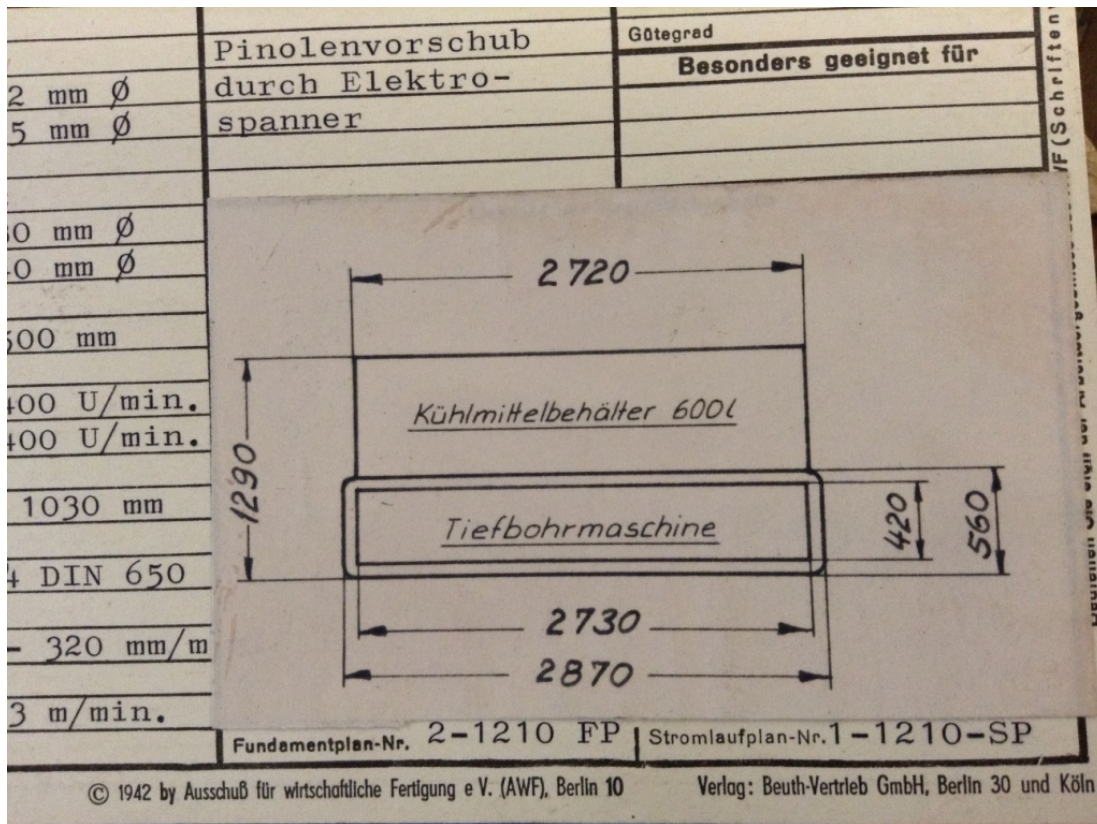

Warehouse 2

Via Caduti del lavoro 41, 25030

Coccaglio Brescia - Italia

AWF Werkzeugmaschinenka																
Benennung Tiefbohrmaschine																
Hersteller Tiefbohr-Technik GmbH, Dettingen																
Lieferer Tiefbohr-Technik GmbH, Dettingen																
Kennzeichen der Maschine																
Tiefbohrmaschine																
Bohrbereich in Stahl																
Vollbohren max. 22 mm Ø																
Aufbohren max. 35 mm Ø																
Bohrbereich in GG und NE																
Vollbohren max. 30 mm Ø																
Aufbohren max. 40 mm Ø																
Bohrtiefe max. 500 mm																
Spindeldrehzahl max. 6400 U/min.																
min. 1400 U/min.																
Tischabmessungen 420 x 1030 mm																
Tischnuten Gr. 14 DIN 650																
Vorschub stufenlos 35 - 320 mm/m																
Eilgang 3 m/min.																
Bestell-Nr. AWF 3002-W Nachdruck verboten (11.68/50) © 1942 by Ausschuß																