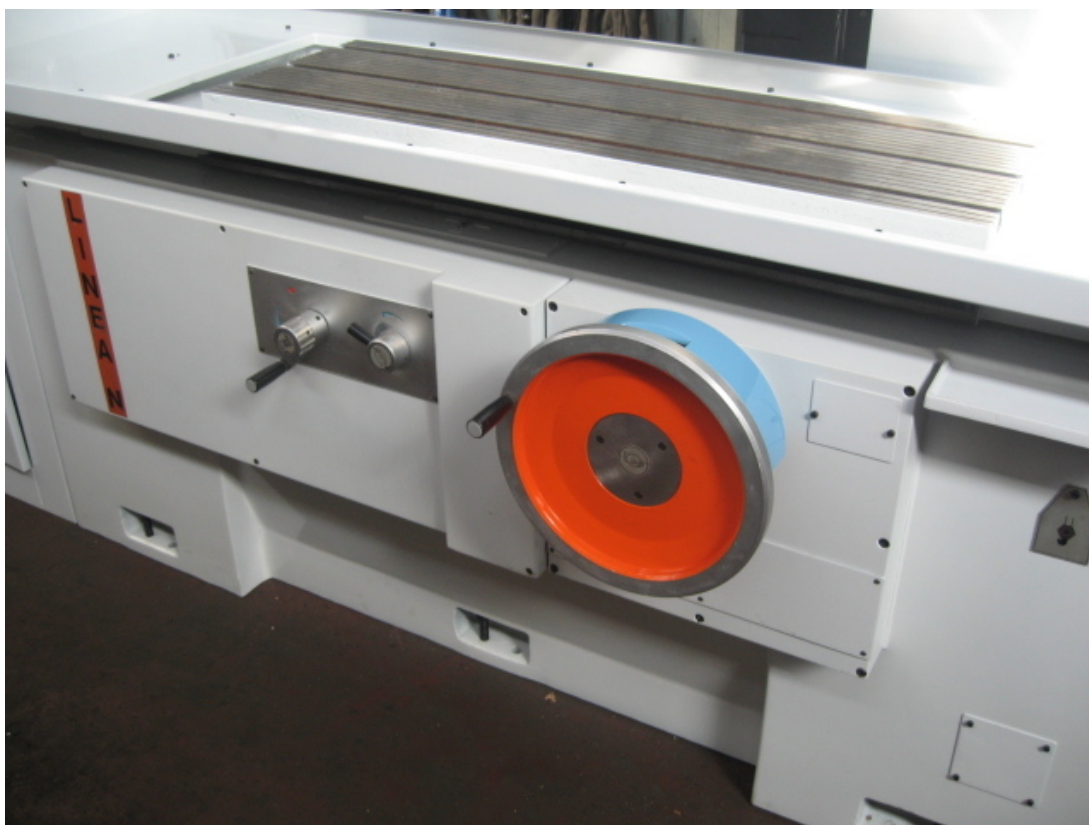

Gamba Macchine Srl

Contacts

Where we are

V.A.T. IT00639540988

+39 030 831096

Headquarter and Warehouse 1

Warehouse 2

C.F./R.I. 01581570171

+39 030 8913312

Via Artigiani, 32 - 25063

Via Caduti del lavoro 41, 25030

REA 248813 BS

offerte@gambamacchine.it

Gardone V.T. Brescia - Italia

Coccaglio Brescia - Italia

C.S. 802.165,00 €