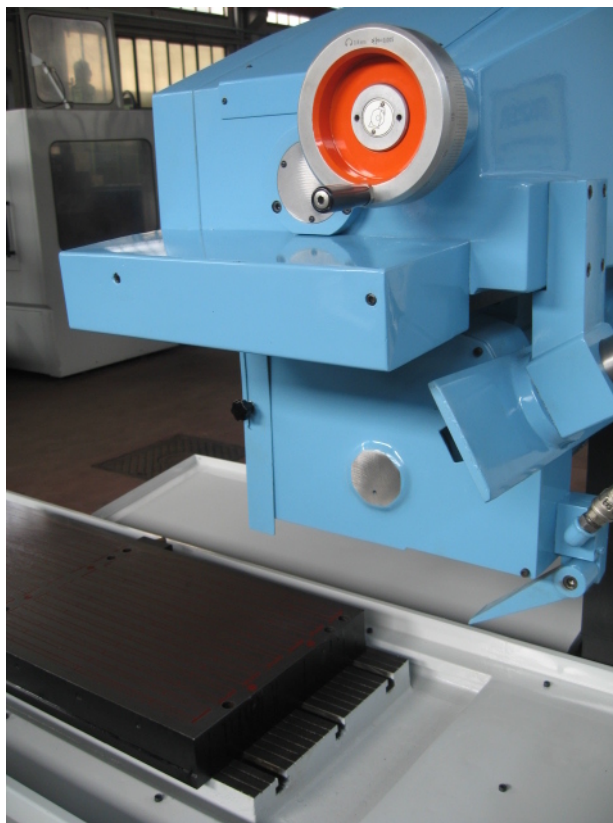

Gamba Macchine Srl

Contacts

Where we are

V.A.T. IT00639540988

+39 030 831096

Headquarter and Warehouse 1

C.F./R.I. 01581570171

+39 030 8913312

Via Artigiani, 32 - 25063

REA 248813 BS

offerte@gambamacchine.it

Gardone V.T. Brescia - Italia

C.S. 802.165,00 €

Warehouse 2

Via Caduti del lavoro 41, 25030

Coccaglio Brescia - Italia