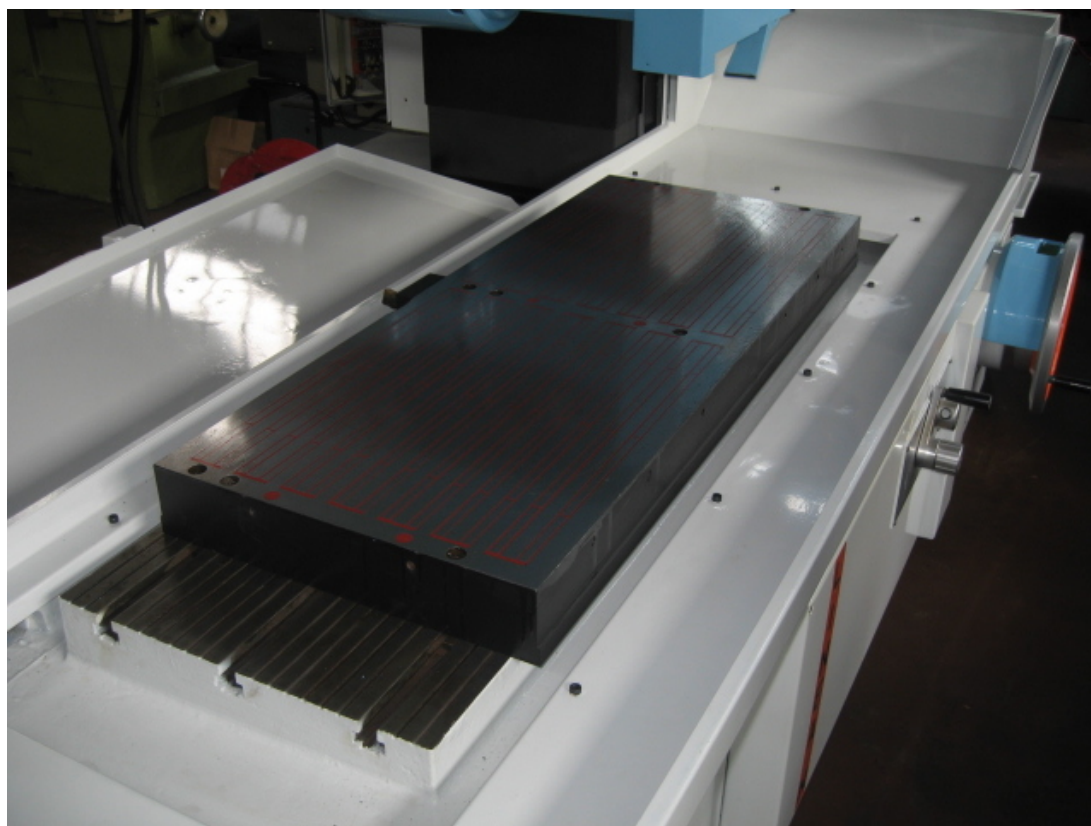

Gamba Macchine Srl

Contacts

Where we are

V.A.T. IT00639540988

+39 030 831096

Headquarter and Warehouse 1

C.F./R.I. 01581570171

+39 030 8913312

Via Artigiani, 32 - 25063

REA 248813 BS

offerte@gambamacchine.it

Gardone V.T. Brescia - Italia

C.S. 802.165,00 €

Warehouse 2

Via Caduti del lavoro 41, 25030

Coccaglio Brescia - Italia