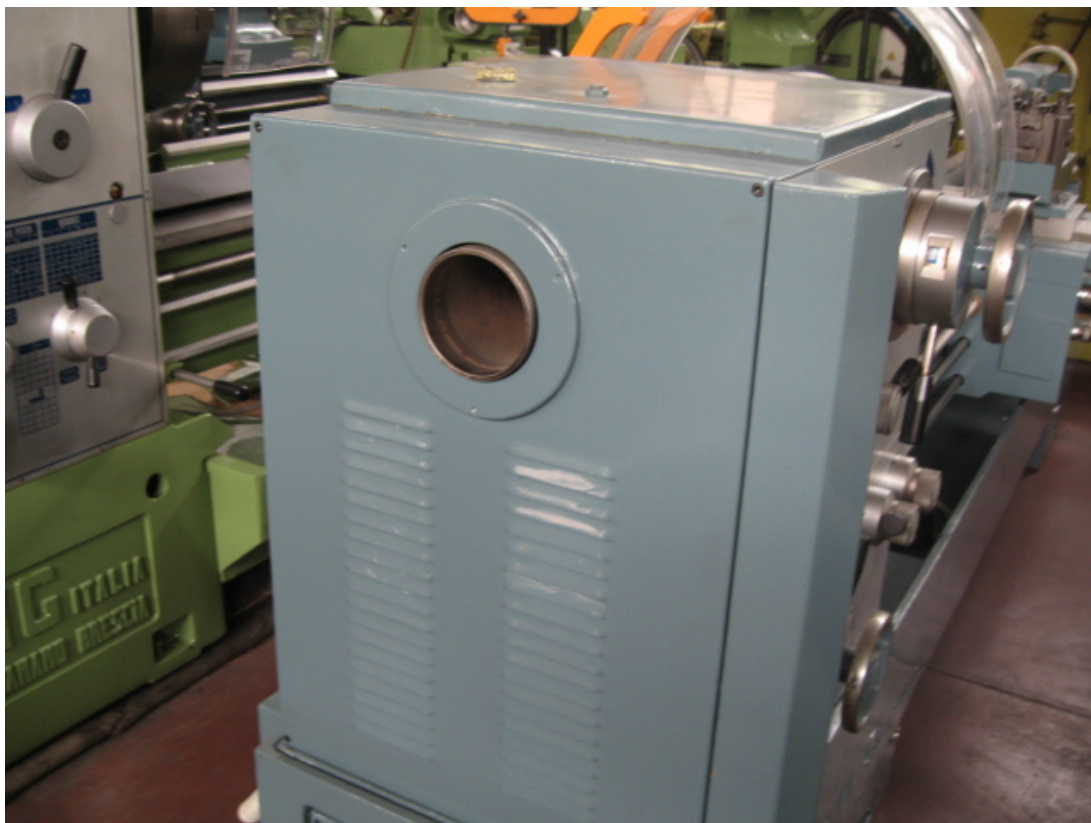

Gamba Macchine Srl

Contacts

Where we are

V.A.T. IT00639540988
C.F./R.I. 01581570171
REA 248813 BS
C.S. 802.165,00 €

+39 030 831096
+39 030 8913312
offerte@gambamacchine.it

Headquarter and Warehouse 1
Via Artigiani, 32 - 25063
Gardone V.T. Brescia - Italia

Warehouse 2
Via Caduti del lavoro 41, 25030
Coccaglio Brescia - Italia