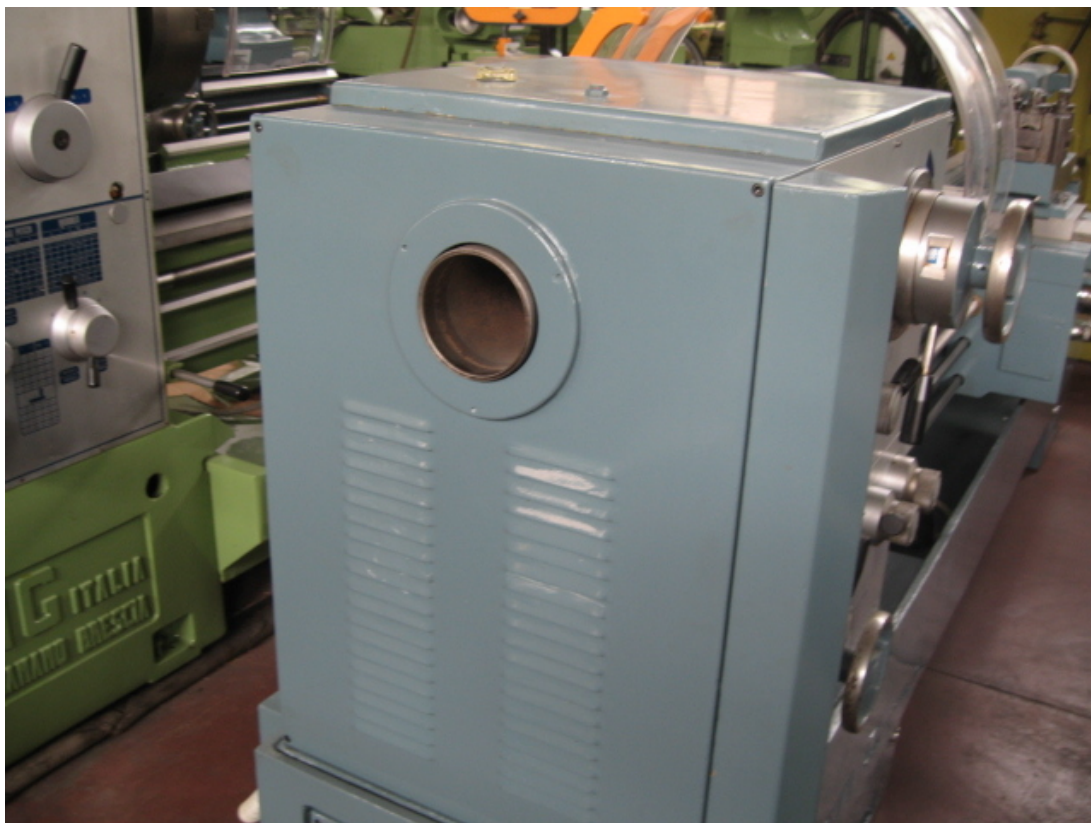

Gamba Macchine Srl

Contacts

Where we are

V.A.T. IT00639540988

+39 030 831096

Headquarter and Warehouse 1

Warehouse 2

C.F./R.I. 01581570171

+39 030 8913312

Via Artigiani, 32 - 25063

Via Caduti del lavoro 41, 25030

REA 248813 BS

offerte@gambamacchine.it

Gardone V.T. Brescia - Italia

Coccaglio Brescia - Italia

C.S. 802.165,00 €