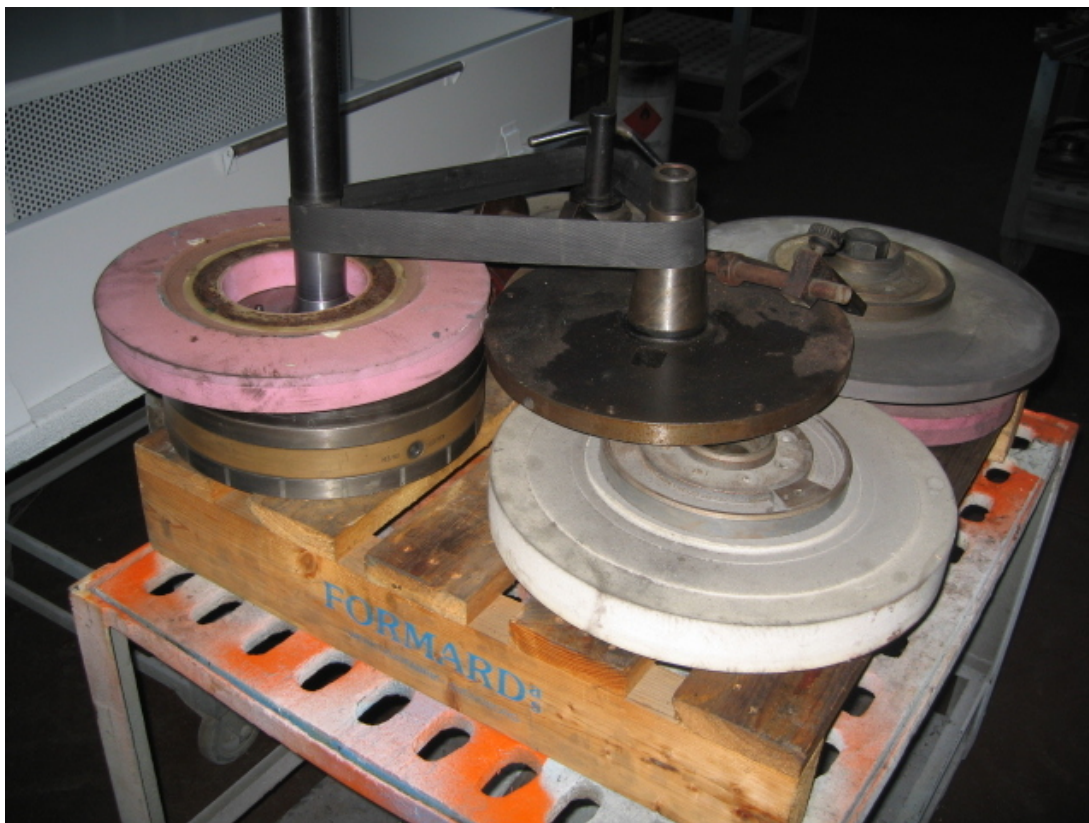

Gamba Macchine Srl

Contacts

Where we are

V.A.T. IT00639540988

+39 030 831096

Headquarter and Warehouse 1

Warehouse 2

C.F./R.I. 01581570171

+39 030 8913312

Via Artigiani, 32 - 25063

Via Caduti del lavoro 41, 25030

REA 248813 BS

offerte@gambamacchine.it

Gardone V.T. Brescia - Italia

Coccaglio Brescia - Italia

C.S. 802.165,00 €