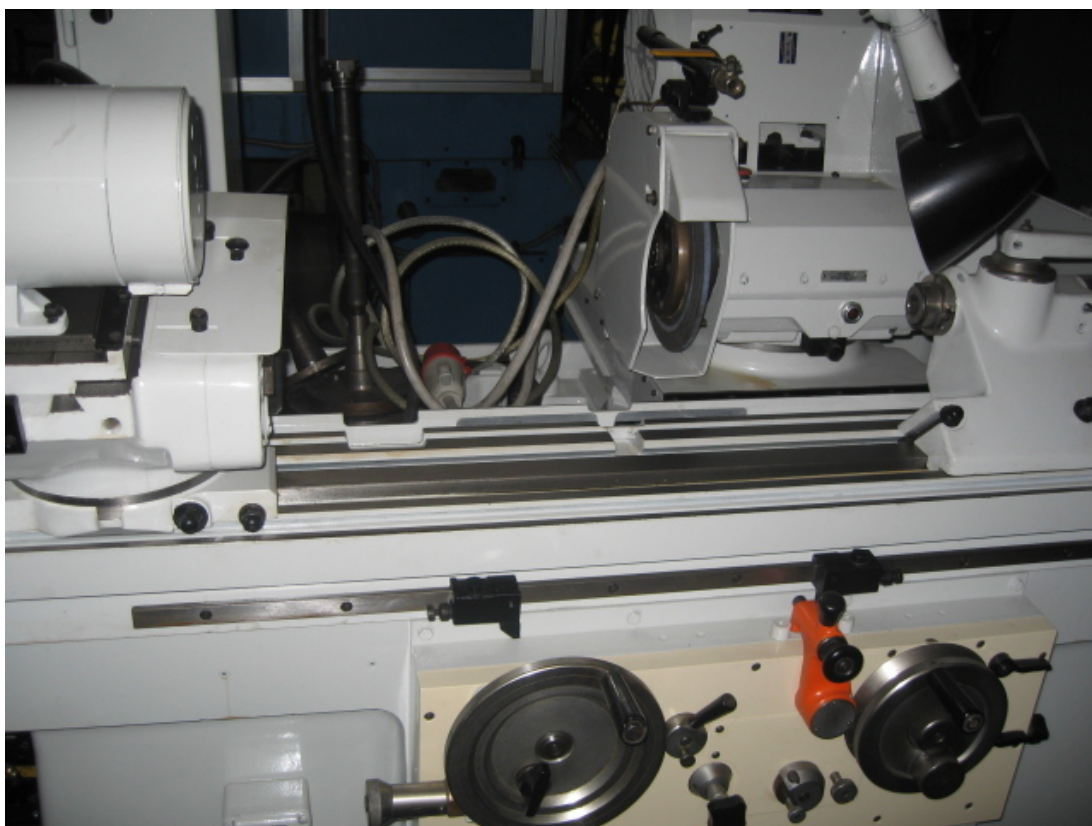

Gamba Macchine Srl

V.A.T. IT00639540988

C.F./R.I. 01581570171

REA 248813 BS

C.S. 802.165,00 €

Contacts

+39 030 831096

+39 030 8913312

offerte@gambamacchine.it

Where we are

Headquarter and Warehouse 1

Via Artigiani, 32 - 25063

Gardone V.T. Brescia - Italia

Warehouse 2

Via Caduti del lavoro 41, 25030

Coccaglio Brescia - Italia