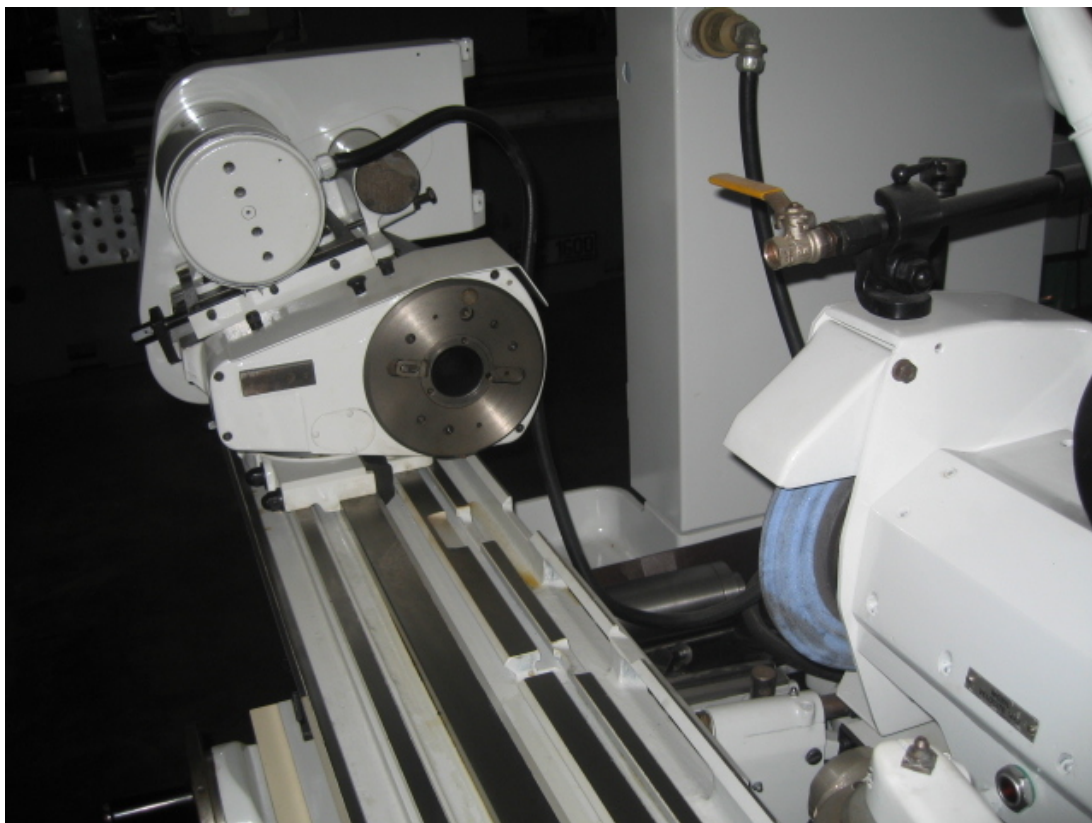

Gamba Macchine Srl

Contacts

Where we are

V.A.T. IT00639540988

+39 030 831096

Headquarter and Warehouse 1

Warehouse 2

C.F./R.I. 01581570171

+39 030 8913312

Via Artigiani, 32 - 25063

Via Caduti del lavoro 41, 25030

REA 248813 BS

offerte@gambamacchine.it

Gardone V.T. Brescia - Italia

Coccaglio Brescia - Italia

C.S. 802.165,00 €