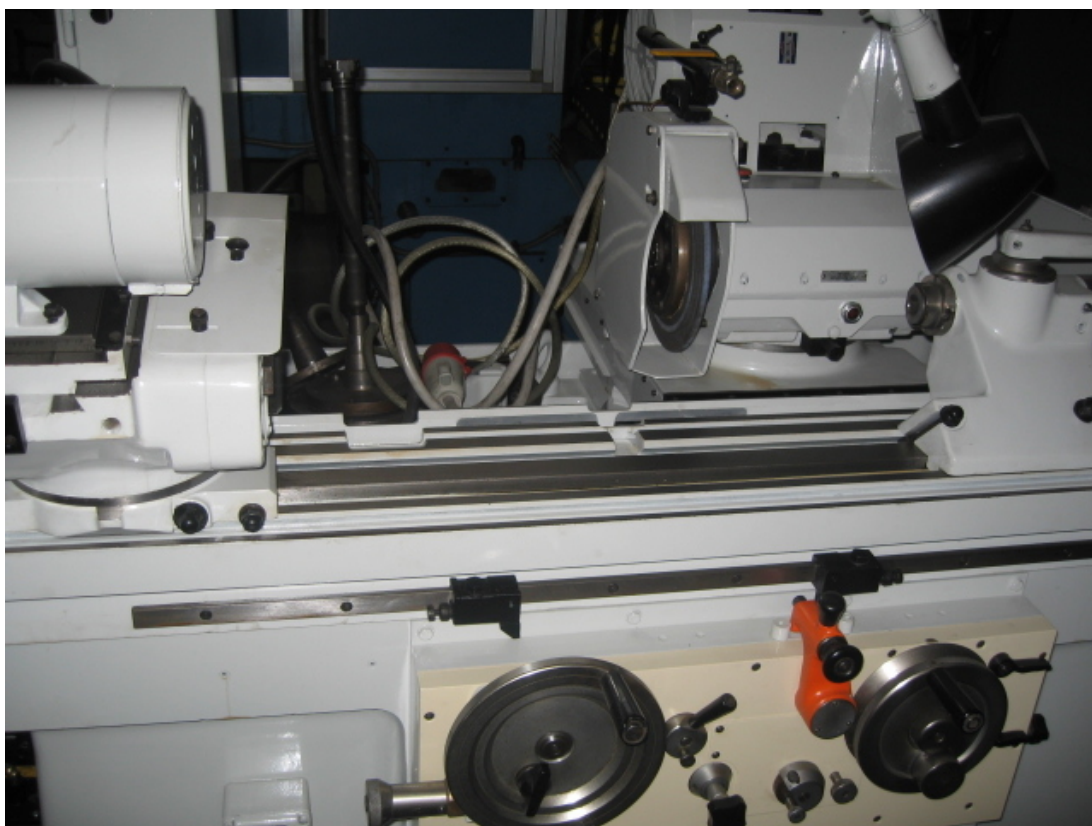

Gamba Macchine Srl

Contacts

Where we are

V.A.T. IT00639540988

+39 030 831096

Headquarter and Warehouse 1

Warehouse 2

C.F./R.I. 01581570171

+39 030 8913312

Via Artigiani, 32 - 25063

Via Caduti del lavoro 41, 25030

REA 248813 BS

offerte@gambamacchine.it

Gardone V.T. Brescia - Italia

Coccaglio Brescia - Italia

C.S. 802.165,00 €