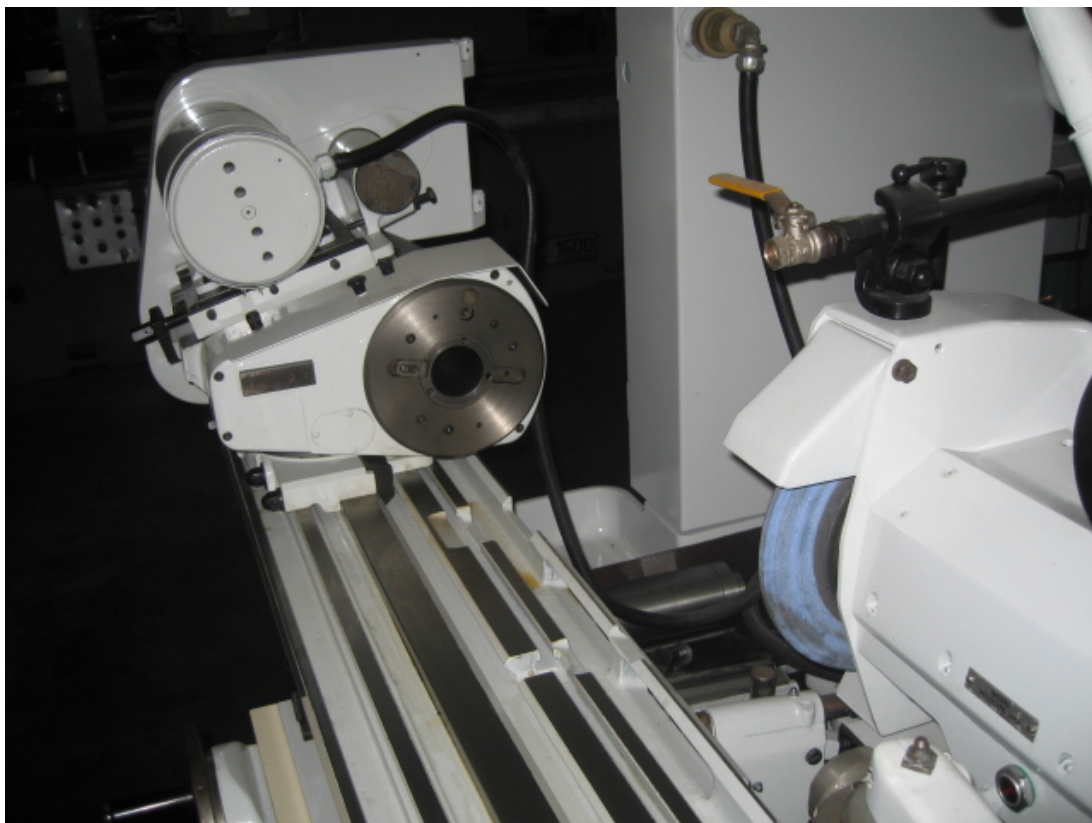

Gamba Macchine Srl

V.A.T. IT00639540988

C.F./R.I. 01581570171

REA 248813 BS

C.S. 802.165,00 €

Contacts

+39 030 831096

+39 030 8913312

offerte@gambamacchine.it

Where we are

Headquarter and Warehouse 1

Via Artigiani, 32 - 25063

Gardone V.T. Brescia - Italia

Warehouse 2

Via Caduti del lavoro 41, 25030

Coccaglio Brescia - Italia