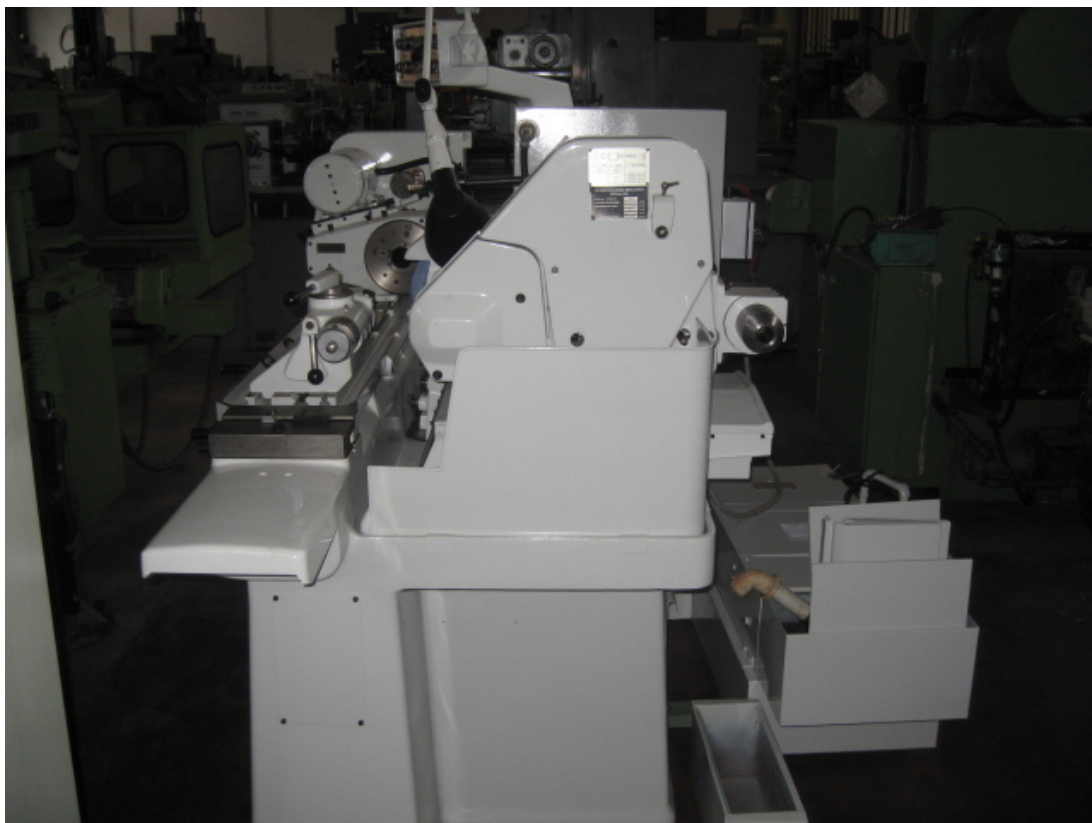

Gamba Macchine Srl

Contacts

Where we are

V.A.T. IT00639540988

+39 030 831096

Headquarter and Warehouse 1

Warehouse 2

C.F./R.I. 01581570171

+39 030 8913312

Via Artigiani, 32 - 25063

Via Caduti del lavoro 41, 25030

REA 248813 BS

offerte@gambamacchine.it

Gardone V.T. Brescia - Italia

Coccaglio Brescia - Italia

C.S. 802.165,00 €