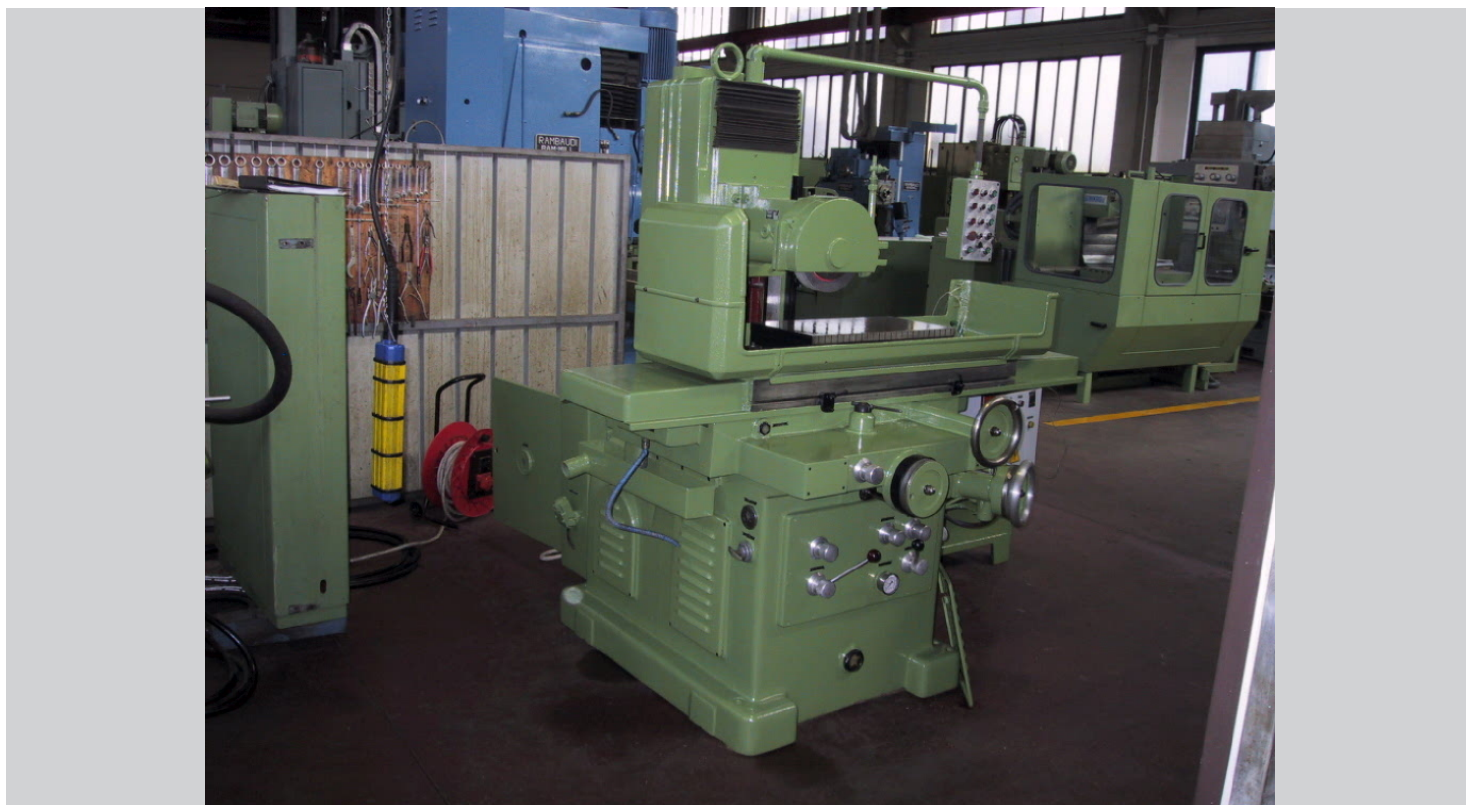

**ZOCCA**

**Category** Grinding Machine

**Type** Surface

**Made**

**Model** ZOCCA

**Gamba Macchine Srl**

**V.A.T.** IT00639540988

**C.F./R.I.** 01581570171