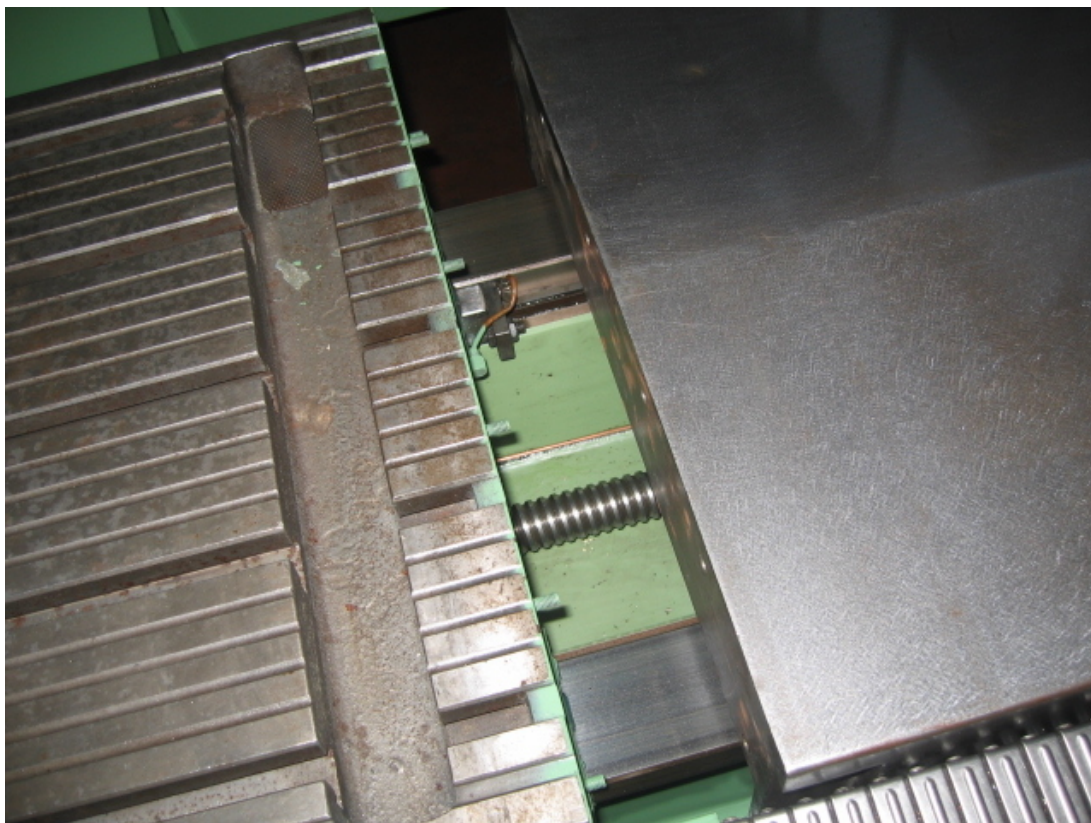

Gamba Macchine Srl

V.A.T. IT00639540988

C.F./R.I. 01581570171

REA 248813 BS

C.S. 802.165,00 €

Contacts

+39 030 831096

+39 030 8913312

offerte@gambamacchine.it

Where we are

Headquarter and Warehouse 1

Via Artigiani, 32 - 25063

Gardone V.T. Brescia - Italia

Warehouse 2

Via Caduti del lavoro 41, 25030

Coccaglio Brescia - Italia